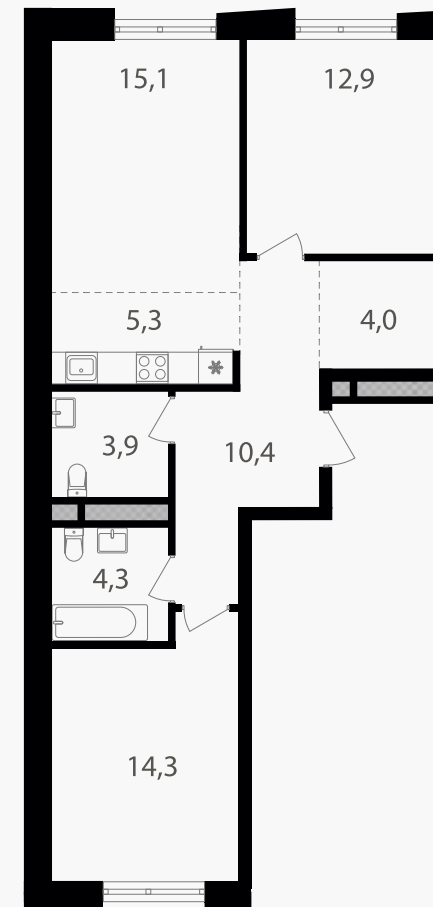

PG-ДЕВЕЛОПМЕНТ

+7 (495) 125-14-45

3-комнатная евроквартира, 70.5 м²

ЖИЛОЙ КОМПЛЕКС

Семеновский парк 2

Корпус	Секция	Этаж
1	2	5 / 18

Комнат	Площадь	Отделка
2	70.5 м ²	Нет

30 174 000 руб

Артикул 1-5-337

PG-ДЕВЕЛОПМЕНТ

+7 (495) 125-14-45

3-комнатная евроквартира, 70.5 м²

ЖИЛОЙ КОМПЛЕКС

Семеновский парк 2

Корпус 1
Секция 2
Этаж 5 / 18

Комнат 2
Площадь 70.5 м²
Отделка Нет