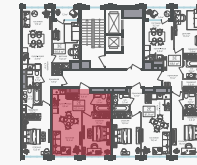

## 2-комнатная евроквартира, 43 м<sup>2</sup>

ЖИЛОЙ КОМПЛЕКС  
Михалковский

Корпус 2      Секция 2      Этаж 8 / 20

Комнат 2      Площадь 43 м<sup>2</sup>      Отделка Нет

**18 275 000 руб**

Артикул 2-8-095

## 2-комнатная евроквартира, 43 м<sup>2</sup>

ЖИЛОЙ КОМПЛЕКС  
Михалковский

Корпус 2 Секция 2 Этаж 8 / 20

Комнат 2 Площадь 43 м<sup>2</sup> Отделка Нет

18 275 000 руб

Артикул 2-8-095