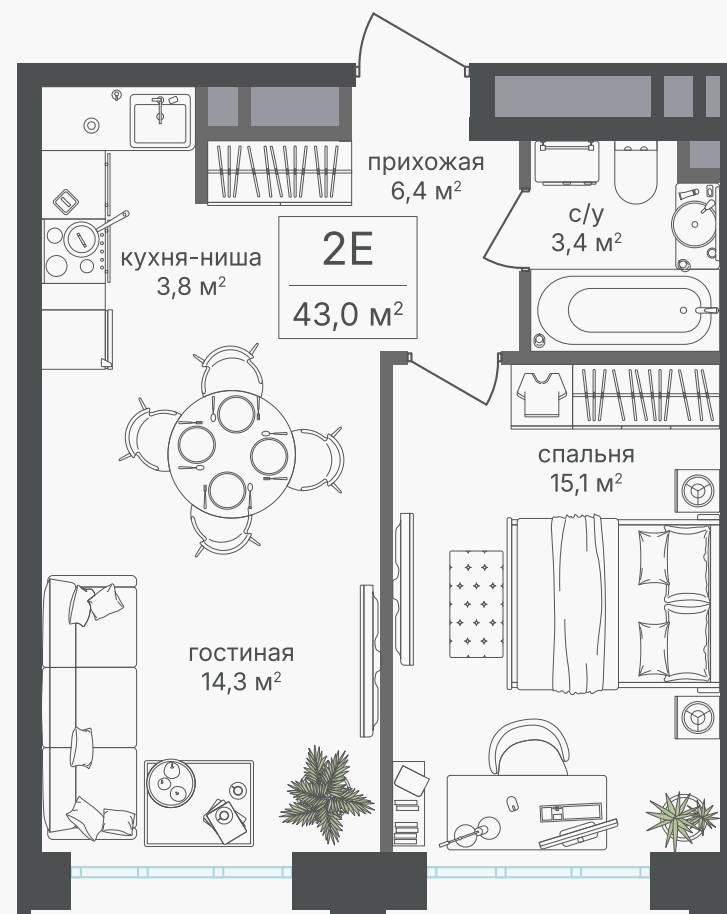

## 2-комнатная евроквартира, 43 м<sup>2</sup>

ЖИЛОЙ КОМПЛЕКС  
Михалковский

Корпус 2      Секция 2      Этаж 8 / 20

Комнат 2      Площадь 43 м<sup>2</sup>      Отделка Нет

**18 275 000 руб**

Артикул 2-8-095

## 2-комнатная евроквартира, 43 м<sup>2</sup>

ЖИЛОЙ КОМПЛЕКС  
Михалковский

Корпус 2 Секция 2 Этаж 8 / 20

Комнат 2 Площадь 43 м<sup>2</sup> Отделка Нет

18 275 000 руб

Артикул 2-8-095