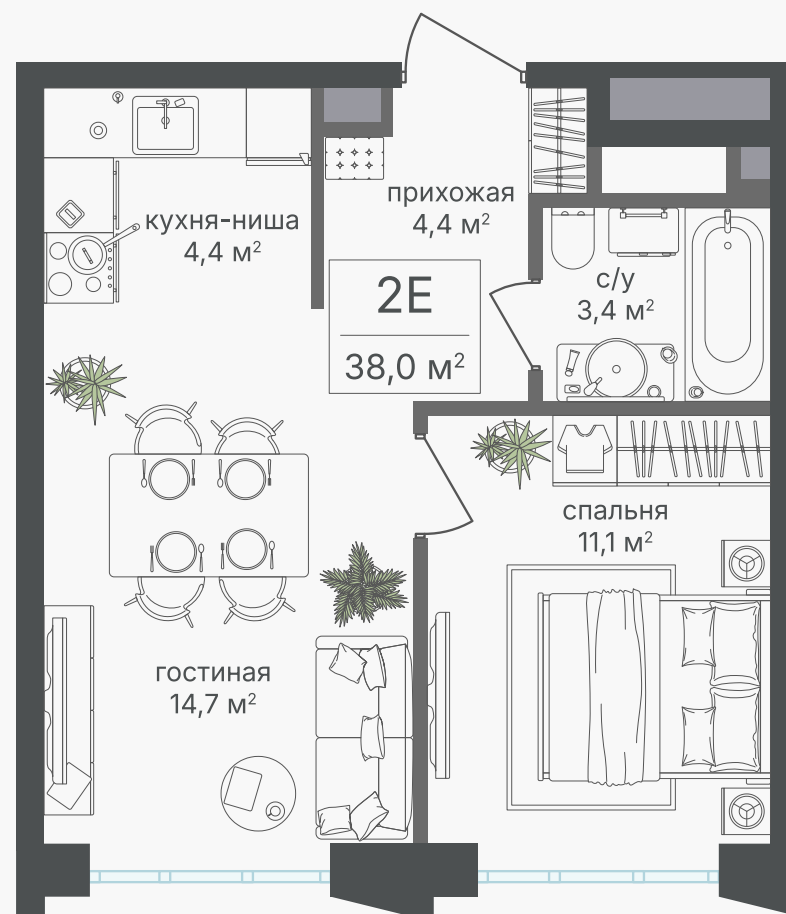

PG-ДЕВЕЛОПМЕНТ

+7 (495) 125-14-45

2-комнатная евроквартира, 38 м²

ЖИЛОЙ КОМПЛЕКС
Михалковский

Корпус 2 Секция 7 Этаж 13 / 20

Комнат 2 Площадь 38 м² Отделка Нет

20 710 000 руб

Артикул 2-13-607

PG-ДЕВЕЛОПМЕНТ

+7 (495) 125-14-45

2-комнатная евроквартира, 38 м²

ЖИЛОЙ КОМПЛЕКС
Михалковский

Корпус	Секция	Этаж
2	7	13 / 20
Комнат	Площадь	Отделка
2	38 м ²	Нет

20 710 000 руб

Артикул 2-13-607