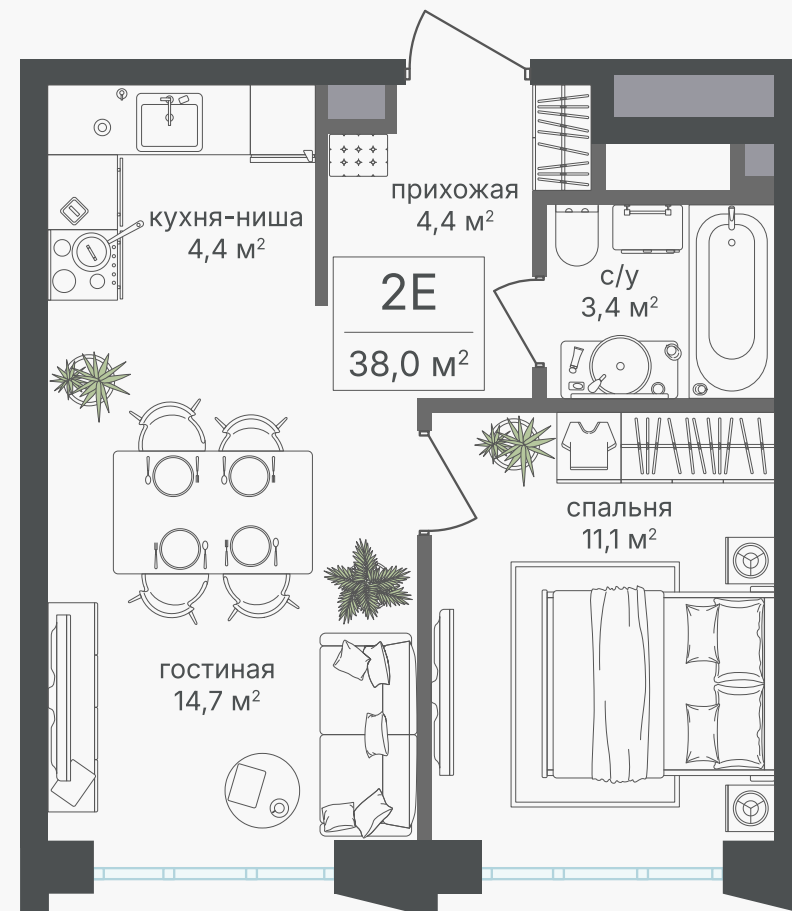

## 2-комнатная евроквартира, 38 м<sup>2</sup>

ЖИЛОЙ КОМПЛЕКС  
Михалковский

Корпус 2      Секция 7      Этаж 13 / 20

Комнат 2      Площадь 38 м<sup>2</sup>      Отделка Нет

**18 848 000 руб**

Артикул 2-13-607

## 2-комнатная евроквартира, 38 м<sup>2</sup>

ЖИЛОЙ КОМПЛЕКС  
Михалковский

Корпус	Секция	Этаж
2	7	13 / 20
Комнат	Площадь	Отделка
2	38 м <sup>2</sup>	Нет

18 848 000 руб

Артикул 2-13-607