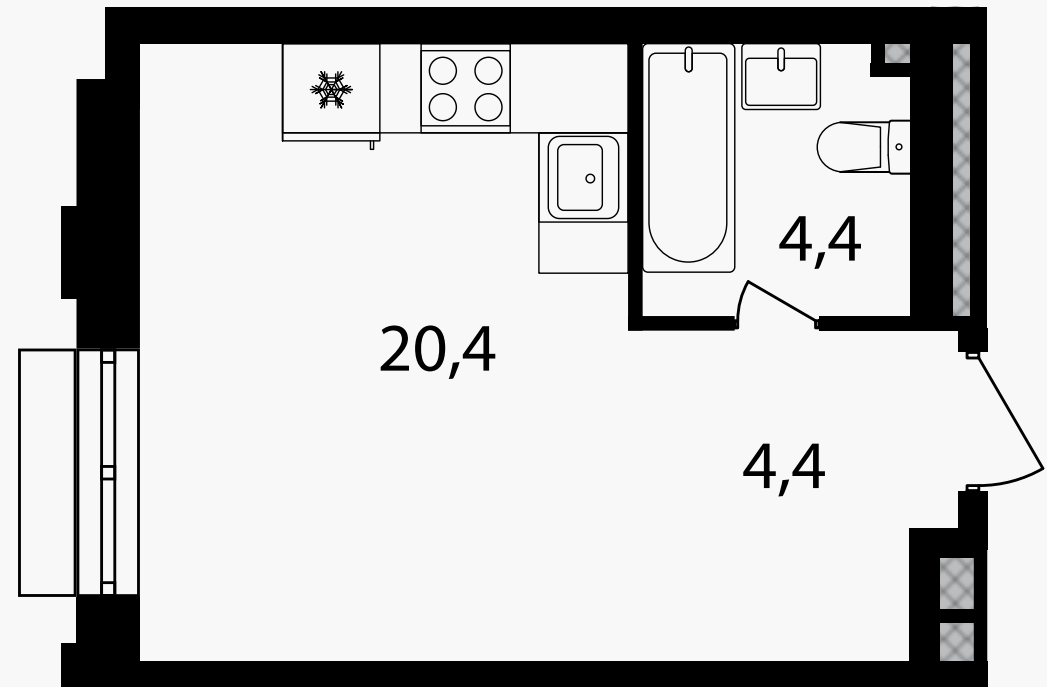

## Студия, 29.3 м<sup>2</sup>

ЖИЛОЙ КОМПЛЕКС  
Михалковский

Корпус 3      Секция 3      Этаж 15 / 20

Комнат 1      Площадь 29.3 м<sup>2</sup>      Отделка Нет

**14 433 180 руб**

Артикул 3-15-282А

PG-ДЕВЕЛОПМЕНТ

# Студия, 29.3 м<sup>2</sup>

ЖИЛОЙ КОМПЛЕКС  
Михалковский

Корпус 3      Секция 3      Этаж 15 / 20

Комнат 1      Площадь 29.3 м<sup>2</sup>      Отделка Нет