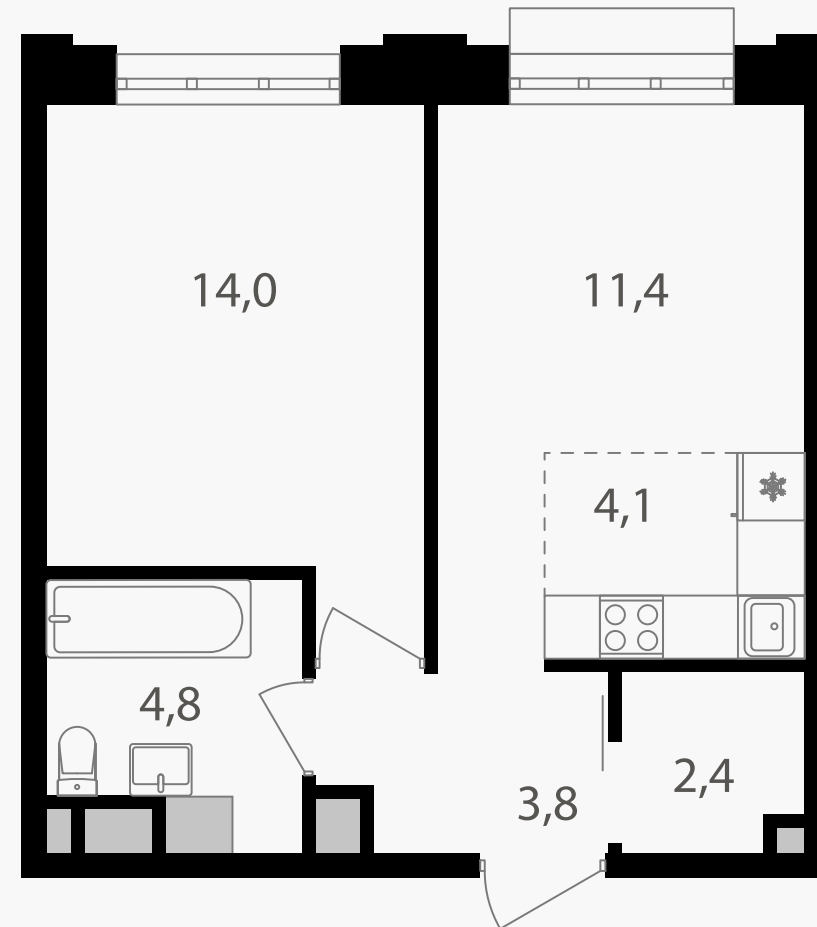

PG-ДЕВЕЛОПМЕНТ

2-комнатная евроквартира, 40.5 м²

ЖИЛОЙ КОМПЛЕКС
Михалковский

Корпус 5 Секция 2 Этаж 2 / 15

Комнат 2 Площадь 40.5 м² Отделка Нет

17 500 050 руб

Артикул 5-2-125

PG-ДЕВЕЛОПМЕНТ

2-комнатная евроквартира, 40.5 м²

ЖИЛОЙ КОМПЛЕКС
Михалковский

Корпус 5 Секция 2 Этаж 2 / 15

Комнат 2 Площадь 40.5 м² Отделка Нет

17 500 050 руб

Артикул 5-2-125