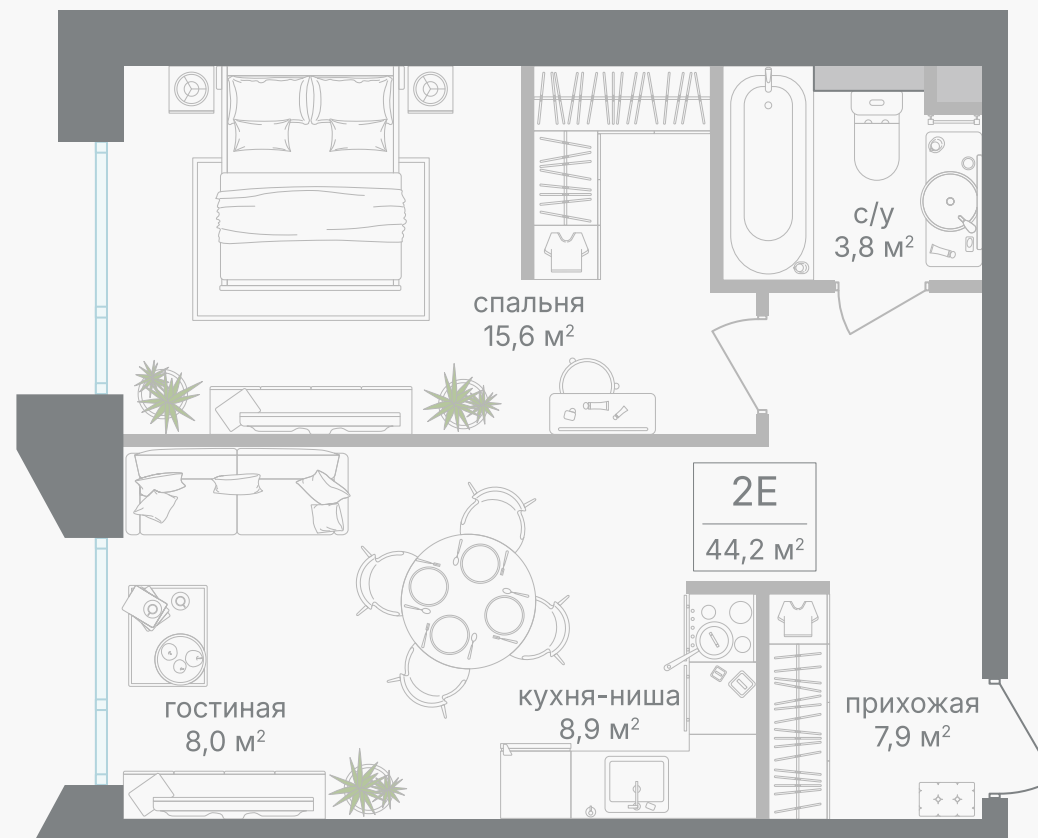

## 2-комнатная евроквартира, 44.2 м<sup>2</sup>

ЖИЛОЙ КОМПЛЕКС

Петровский парк II

Корпус 1      Секция 5      Этаж 2 / 19

Комнат 1      Площадь 44.2 м<sup>2</sup>      Отделка Нет

**23 213 840 руб**

Артикул 1-2-0585

## 2-комнатная евроквартира, 44.2 м<sup>2</sup>

ЖИЛОЙ КОМПЛЕКС

Петровский парк II

Корпус	Секция	Этаж
1	5	2 / 19

Комнат	Площадь	Отделка
1	44.2 м <sup>2</sup>	Нет