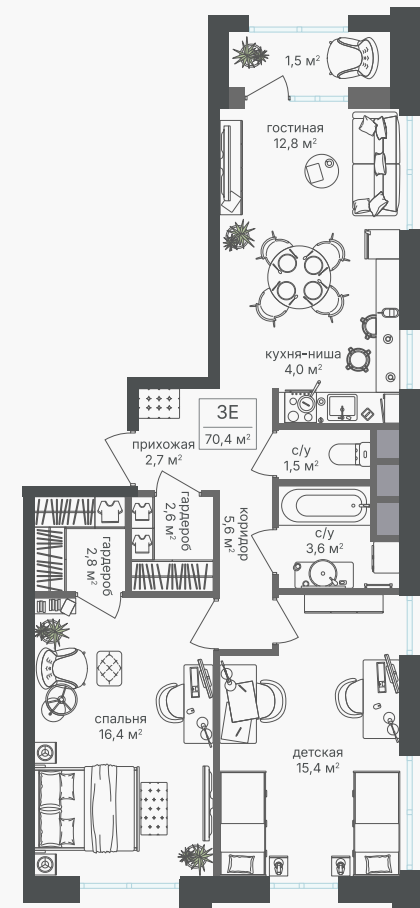

## 3-комнатная евроквартира, 70.4 м<sup>2</sup>

ЖИЛОЙ КОМПЛЕКС  
Михалковский

Корпус 6      Секция 3      Этаж 5 / 9

Комнат 3      Площадь 70.4 м<sup>2</sup>      Отделка Нет

**27 057 030 руб**

Артикул 6-5-100

## 3-комнатная евроквартира, 70.4 м<sup>2</sup>

ЖИЛОЙ КОМПЛЕКС  
Михалковский

Корпус	Секция	Этаж
6	3	5 / 9
Комнат	Площадь	Отделка
3	70.4 м <sup>2</sup>	Нет

27 057 030 руб

Артикул 6-5-100