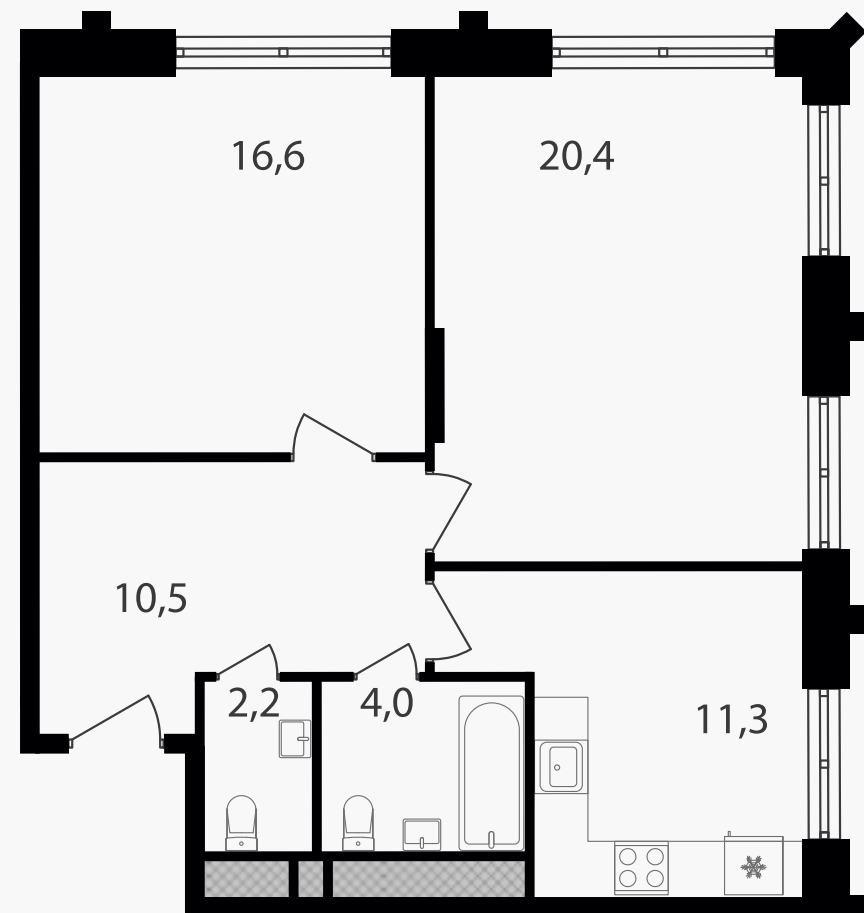

## 2-комнатная квартира, 65 м<sup>2</sup>

ЖИЛОЙ КОМПЛЕКС  
Варшавские ворота

Корпус 1      Секция 3      Этаж 10 / 30

Комнат 2      Площадь 65 м<sup>2</sup>      Отделка Нет

**19 162 000 руб**

Артикул 1-10-269

## 2-комнатная квартира, 65 м<sup>2</sup>

ЖИЛОЙ КОМПЛЕКС

Варшавские ворота

Корпус 1      Секция 3      Этаж 10 / 30

Комнат 2      Площадь 65 м<sup>2</sup>      Отделка Нет

19 162 000 руб

Артикул 1-10-269