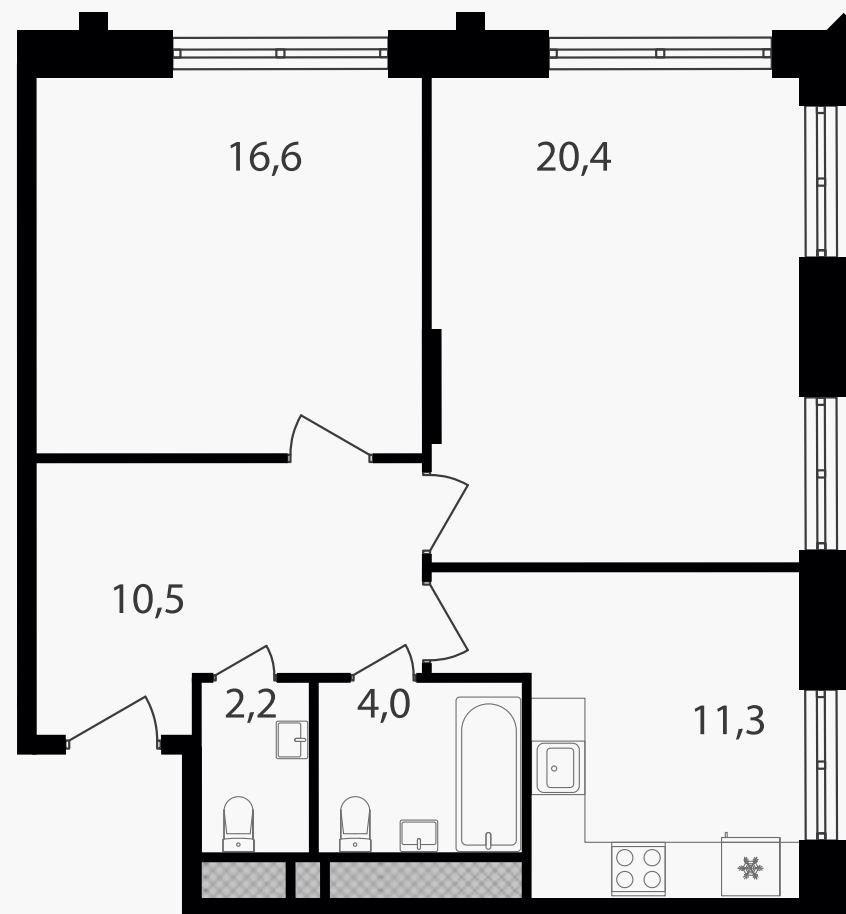

PG-ДЕВЕЛОПМЕНТ

2-комнатная квартира, 65 м²

ЖИЛОЙ КОМПЛЕКС

Варшавские ворота

Корпус 1 Секция 3 Этаж 10 / 30

Комнат 2 Площадь 65 м² Отделка Нет

21 021 000 руб

Артикул 1-10-269