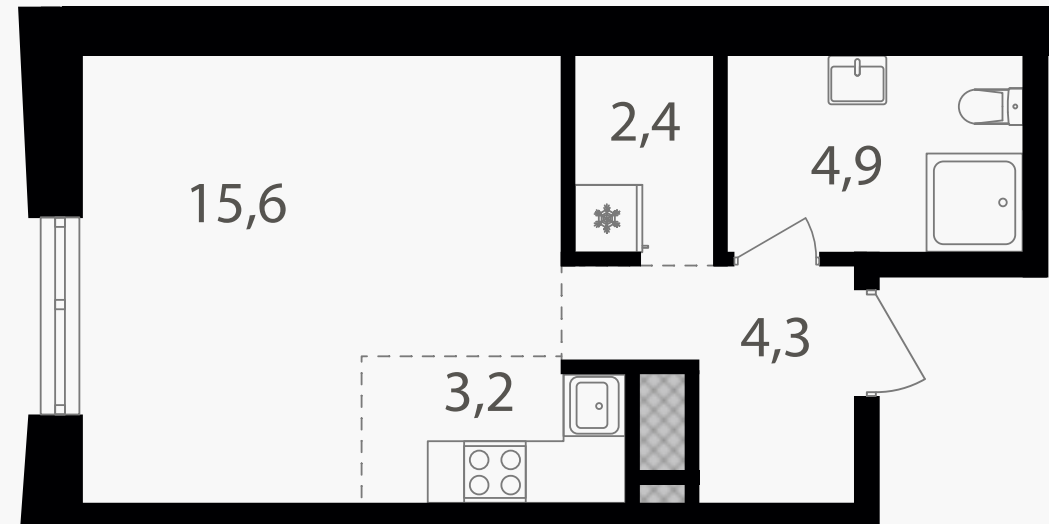

PG-ДЕВЕЛОПМЕНТ

Студия, 30.4 м²

ЖИЛОЙ КОМПЛЕКС
Семеновский парк 2

Корпус 1 Секция 1 Этаж 18 / 26

Комнат 1 Площадь 30.4 м² Отделка Нет

12 205 600 руб

Артикул 1-18-210

PG-ДЕВЕЛОПМЕНТ

Студия, 30.4 м²

ЖИЛОЙ КОМПЛЕКС

Семеновский парк 2

Корпус 1 Секция 1 Этаж 18 / 26

Комнат 1 Площадь 30.4 м² Отделка Нет

12 205 600 руб

Артикул 1-18-210