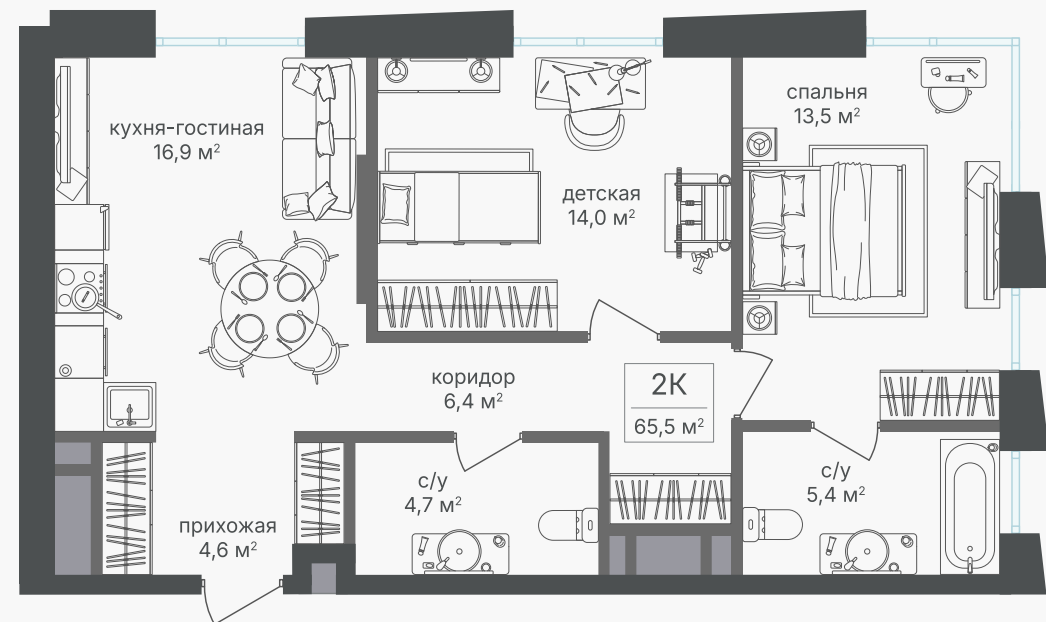

PG-ДЕВЕЛОПМЕНТ

+7 (495) 125-14-45

2-комнатная квартира, 65.5 м²

ЖИЛОЙ КОМПЛЕКС

Семеновский парк 2

Корпус 1 Секция 2 Этаж 6 / 18

Комнат 2 Площадь 65.5 м² Отделка Нет

22 656 450 руб

Артикул 1-6-338

PG-ДЕВЕЛОПМЕНТ

+7 (495) 125-14-45

2-комнатная квартира, 65.5 м²

ЖИЛОЙ КОМПЛЕКС

Семеновский парк 2

Корпус 1 Секция 2 Этаж 6 / 18

Комнат 2 Площадь 65.5 м² Отделка Нет