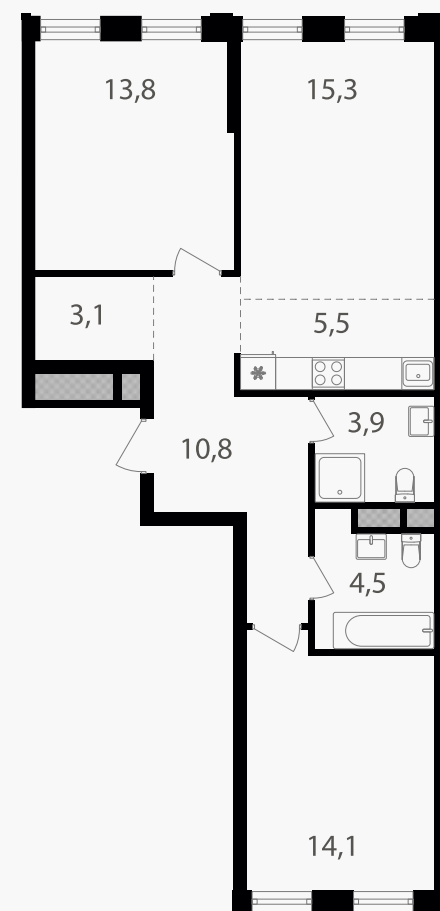

PG-ДЕВЕЛОПМЕНТ

+7 (495) 125-14-45

3-комнатная евроквартира, 70.9 м²

ЖИЛОЙ КОМПЛЕКС

Семеновский парк 2

Корпус	Секция	Этаж
1	3	4 / 12

Комнат	Площадь	Отделка
2	70.9 м ²	Нет

29 884 350 руб

Артикул 1-4-466

PG-ДЕВЕЛОПМЕНТ

+7 (495) 125-14-45

3-комнатная евроквартира, 70.9 м²

ЖИЛОЙ КОМПЛЕКС

Семеновский парк 2

Корпус 1 Секция 3 Этаж 4 / 12

Комнат 2 Площадь 70.9 м² Отделка Нет