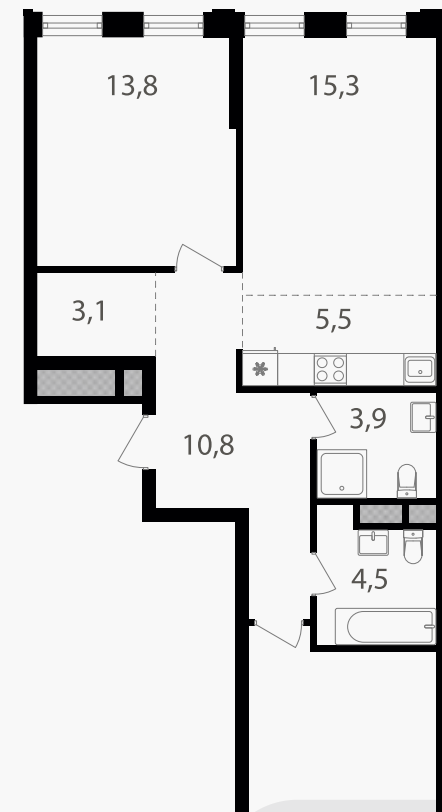

PG-ДЕВЕЛОПМЕНТ

+7 (495) 125-14-45

3-комнатная евроквартира, 70.9 м²

ЖИЛОЙ КОМПЛЕКС

Семеновский парк 2

Корпус	Секция	Этаж
1	3	4 / 12

Комнат	Площадь	Отделка
2	70.9 м ²	Нет

30 394 830 руб

Артикул 1-4-466

PG-ДЕВЕЛОПМЕНТ

+7 (495) 125-14-45

3-комнатная евроквартира, 70.9 м²

ЖИЛОЙ КОМПЛЕКС

Семеновский парк 2

Корпус 1 Секция 3 Этаж 4 / 12

Комнат 2 Площадь 70.9 м² Отделка Нет