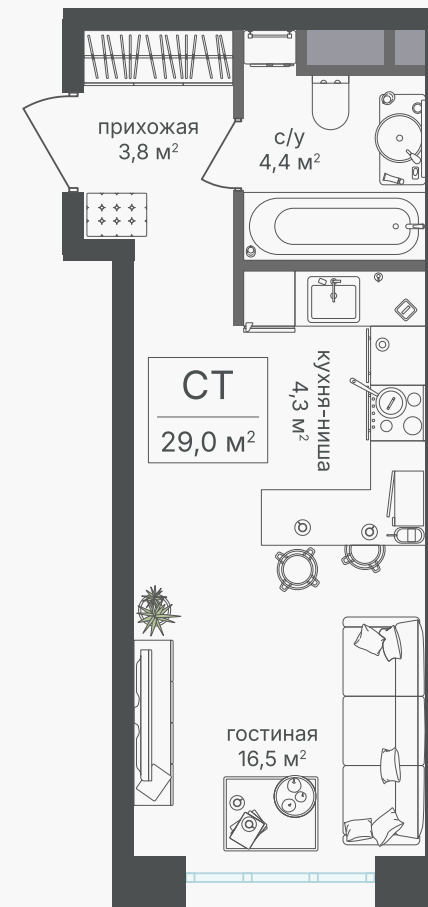

PG-ДЕВЕЛОПМЕНТ

Студия, 29 м²

ЖИЛОЙ КОМПЛЕКС
Михалковский

Корпус 2 Секция 6 Этаж 10 / 20

Комнат 1 Площадь 29 м² Отделка Нет

15 544 000 руб

Артикул 2-10-480

PG-ДЕВЕЛОПМЕНТ

Студия, 29 м²

ЖИЛОЙ КОМПЛЕКС
Михалковский

| | | |
|--------|-------------------|---------|
| Корпус | Секция | Этаж |
| 2 | 6 | 10 / 20 |
| Комнат | Площадь | Отделка |
| 1 | 29 м ² | Нет |

15 544 000 руб