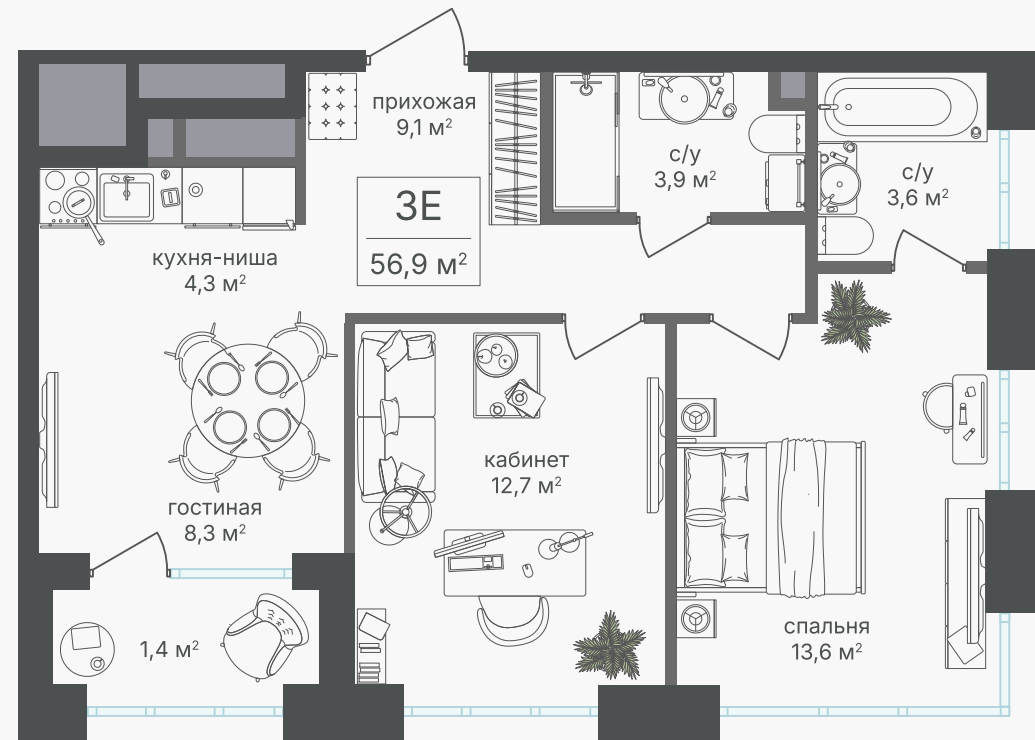

PG-ДЕВЕЛОПМЕНТ

+7 (495) 125-14-45

3-комнатная евроквартира, 56.9 м²

ЖИЛОЙ КОМПЛЕКС
Михалковский

Корпус	Секция	Этаж
2	8	16 / 18
Комнат	Площадь	Отделка
3	56.9 м²	Нет

33 730 320 руб

Артикул 2-16-736