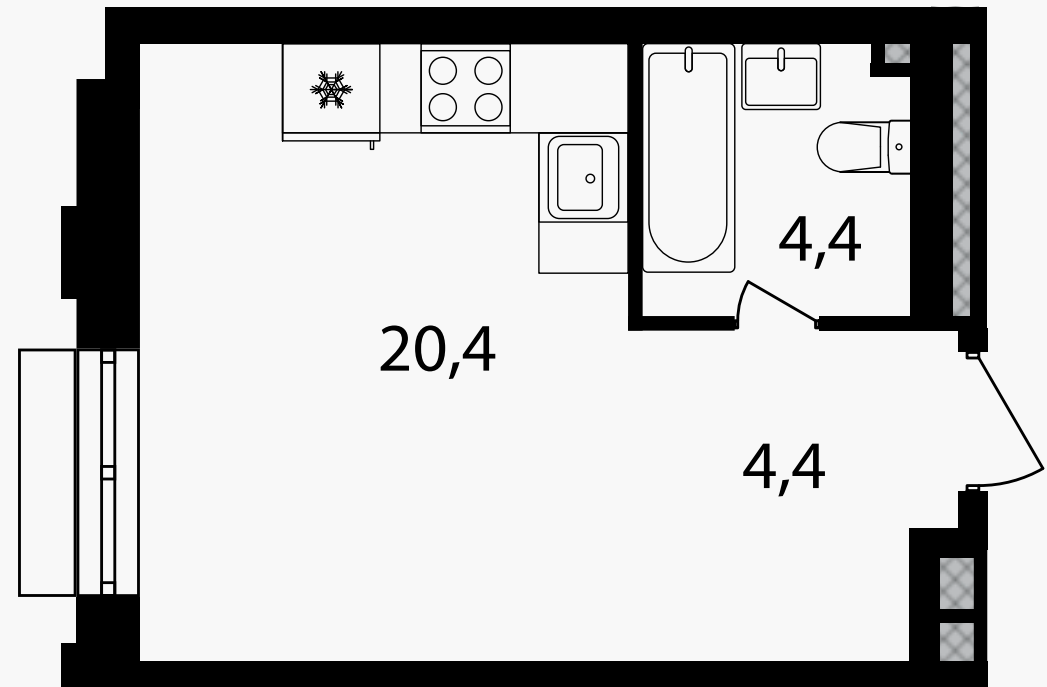

PG-ДЕВЕЛОПМЕНТ

Студия, 29.3 м²

ЖИЛОЙ КОМПЛЕКС
Михалковский

Корпус 3 Секция 3 Этаж 16 / 20

Комнат 1 Площадь 29.3 м² Отделка Нет

14 465 410 руб

Артикул 3-16-288А

PG-ДЕВЕЛОПМЕНТ

Студия, 29.3 м²

ЖИЛОЙ КОМПЛЕКС
Михалковский

Корпус 3 Секция 3 Этаж 16 / 20

Комнат 1 Площадь 29.3 м² Отделка Нет

14 465 410 руб

Артикул 3-16-288А