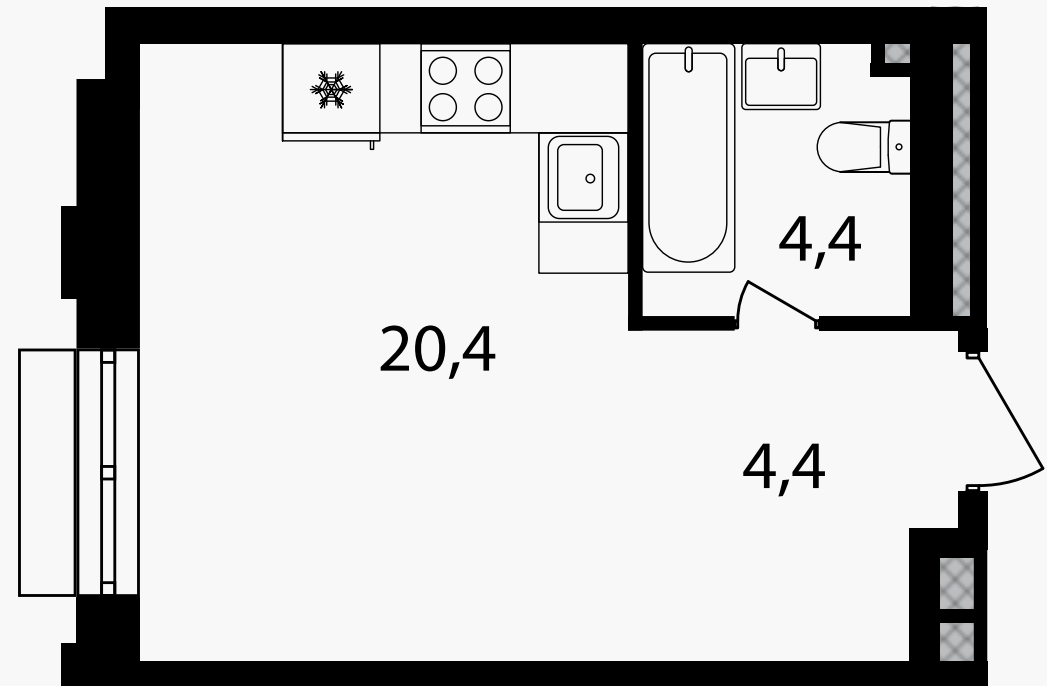

PG-ДЕВЕЛОПМЕНТ

Студия, 29.3 м²

ЖИЛОЙ КОМПЛЕКС
Михалковский

Корпус 3 Секция 3 Этаж 16 / 20

Комнат 1 Площадь 29.3 м² Отделка Нет

14 465 410 руб

Артикул 3-16-288А

PG-ДЕВЕЛОПМЕНТ

Студия, 29.3 м²

ЖИЛОЙ КОМПЛЕКС
Михалковский

Корпус 3 Секция 3 Этаж 16 / 20

Комнат 1 Площадь 29.3 м² Отделка Нет

14 465 410 руб

Артикул 3-16-288А