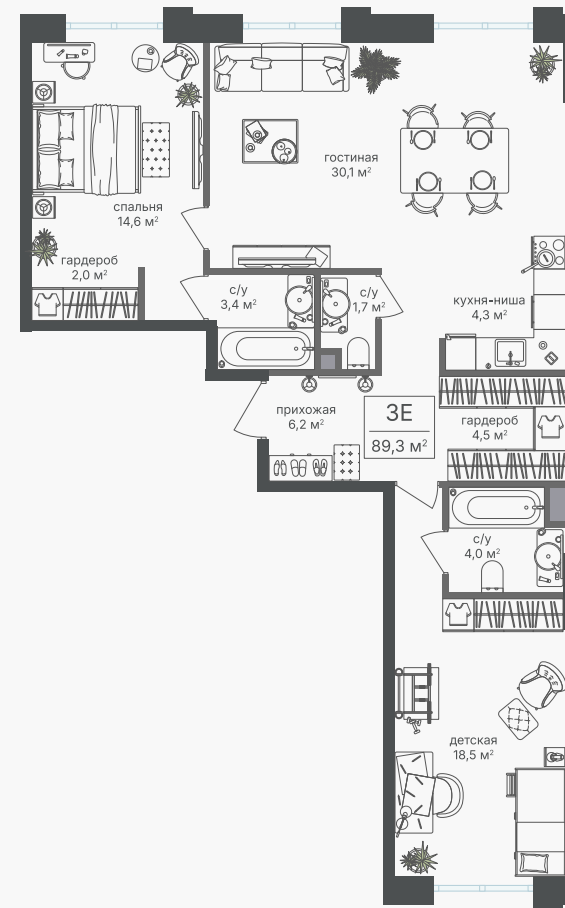

## 3-комнатная евроквартира, 89.3 м<sup>2</sup>

ЖИЛОЙ КОМПЛЕКС  
Михалковский

Корпус 7      Секция 1      Этаж 1 / 9

Комнат 3      Площадь 89.3 м<sup>2</sup>      Отделка Нет

**44 739 300 руб**

Артикул 7-1-01

## 3-комнатная евроквартира, 89.3 м<sup>2</sup>

ЖИЛОЙ КОМПЛЕКС  
Михалковский

Корпус	Секция	Этаж
7	1	1 / 9
Комнат	Площадь	Отделка
3	89.3 м <sup>2</sup>	Нет

44 739 300 руб

Артикул 7-1-01