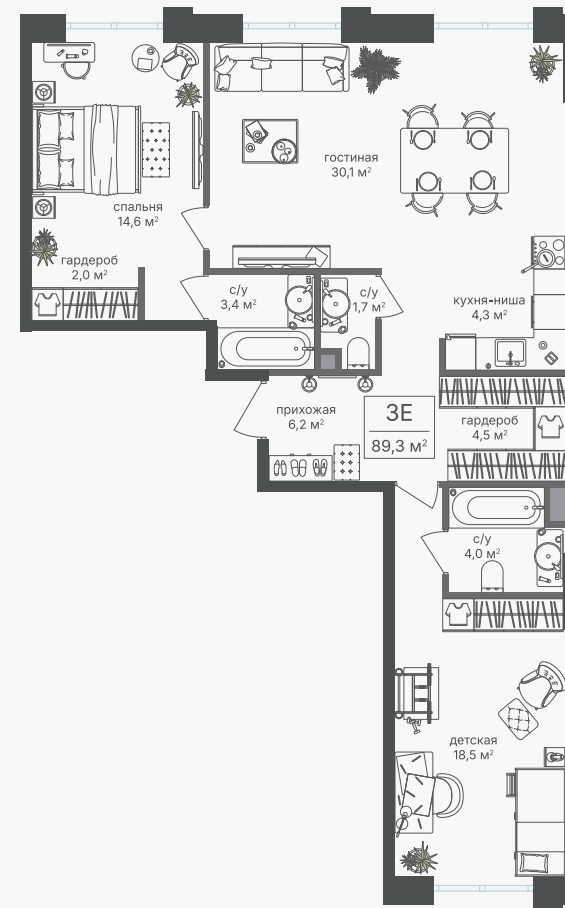

PG-ДЕВЕЛОПМЕНТ

+7 (495) 125-14-45

3-комнатная евроквартира, 89.3 м²

ЖИЛОЙ КОМПЛЕКС
Михалковский

Корпус	Секция	Этаж
7	1	1 / 9
Комнат	Площадь	Отделка
3	89.3 м ²	Нет

44 739 300 руб

Артикул 7-1-01

PG-ДЕВЕЛОПМЕНТ

+7 (495) 125-14-45

3-комнатная евроквартира, 89.3 м²

ЖИЛОЙ КОМПЛЕКС
Михалковский

Корпус	Секция	Этаж
7	1	1 / 9
Комнат	Площадь	Отделка
3	89.3 м ²	Нет

44 739 300 руб

Артикул 7-1-01