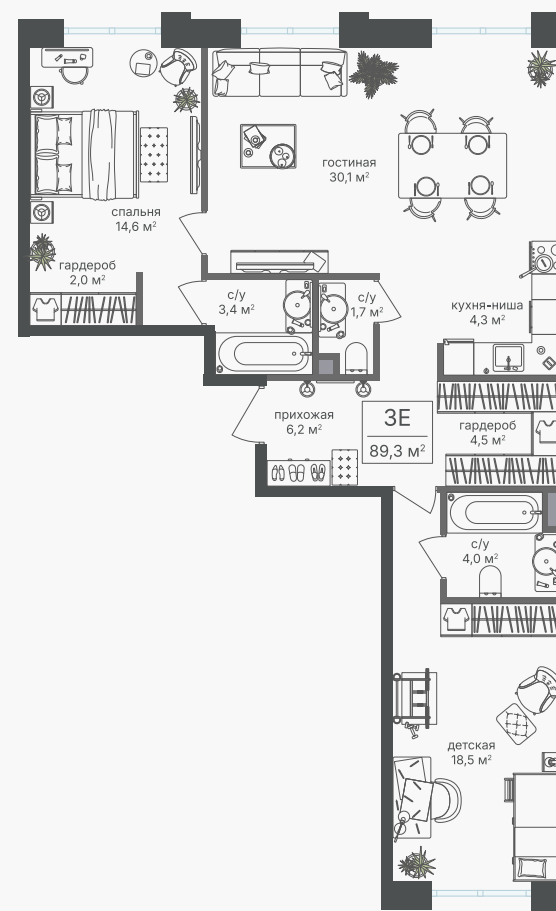

PG-ДЕВЕЛОПМЕНТ

+7 (495) 125-14-45

3-комнатная евроквартира, 89.3 м²

ЖИЛОЙ КОМПЛЕКС
Михалковский

Корпус 7 Секция 1 Этаж 1 / 9

Комнат 3 Площадь 89.3 м² Отделка Нет

44 739 300 руб

Артикул 7-1-01

PG-ДЕВЕЛОПМЕНТ

+7 (495) 125-14-45

3-комнатная евроквартира, 89.3 м²

ЖИЛОЙ КОМПЛЕКС
Михалковский

Корпус	Секция	Этаж
7	1	1 / 9
Комнат	Площадь	Отделка
3	89.3 м ²	Нет

44 739 300 руб

Артикул 7-1-01