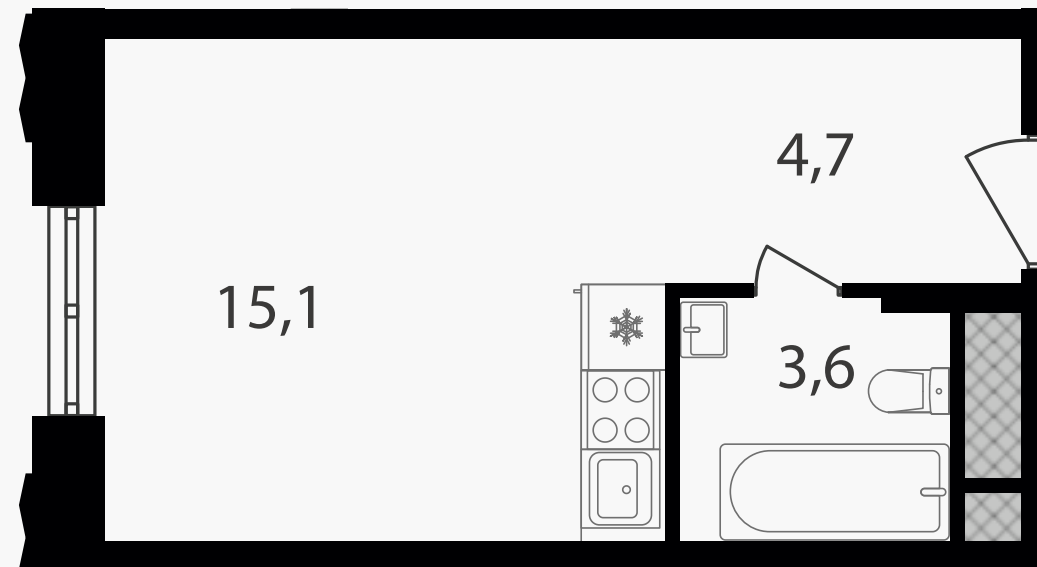

PG-ДЕВЕЛОПМЕНТ

Студия-апартаменты, 23.4 м² с отделкой

ЖИЛОЙ КОМПЛЕКС

Варшавские ворота

Корпус 1   Секция 2.3   Этаж 29 / 30

Комнат 1   Площадь 23.4 м²   Отделка **Есть ✓**

8 763 300 руб

Артикул 1-29-655