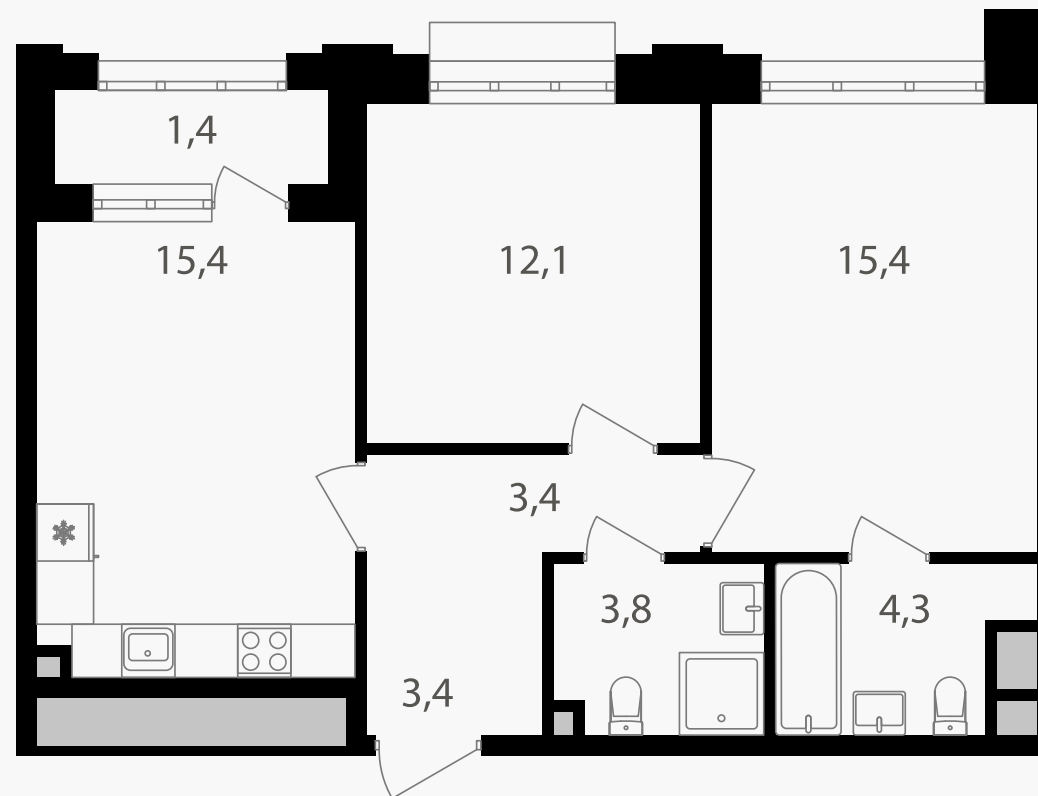

## 2-комнатная квартира, 59.2 м<sup>2</sup>

ЖИЛОЙ КОМПЛЕКС  
Михалковский

Корпус 5      Секция 2      Этаж 2 / 15

Комнат 2      Площадь 59.2 м<sup>2</sup>      Отделка Нет

21 821 120 руб

Артикул 5-2-126

PG-ДЕВЕЛОПМЕНТ

# 2-комнатная квартира, 59.2 м<sup>2</sup>

ЖИЛОЙ КОМПЛЕКС  
Михалковский

Корпус 5      Секция 2      Этаж 2 / 15

Комнат 2      Площадь 59.2 м<sup>2</sup>      Отделка Нет

**21 821 120 руб**

Артикул 5-2-126