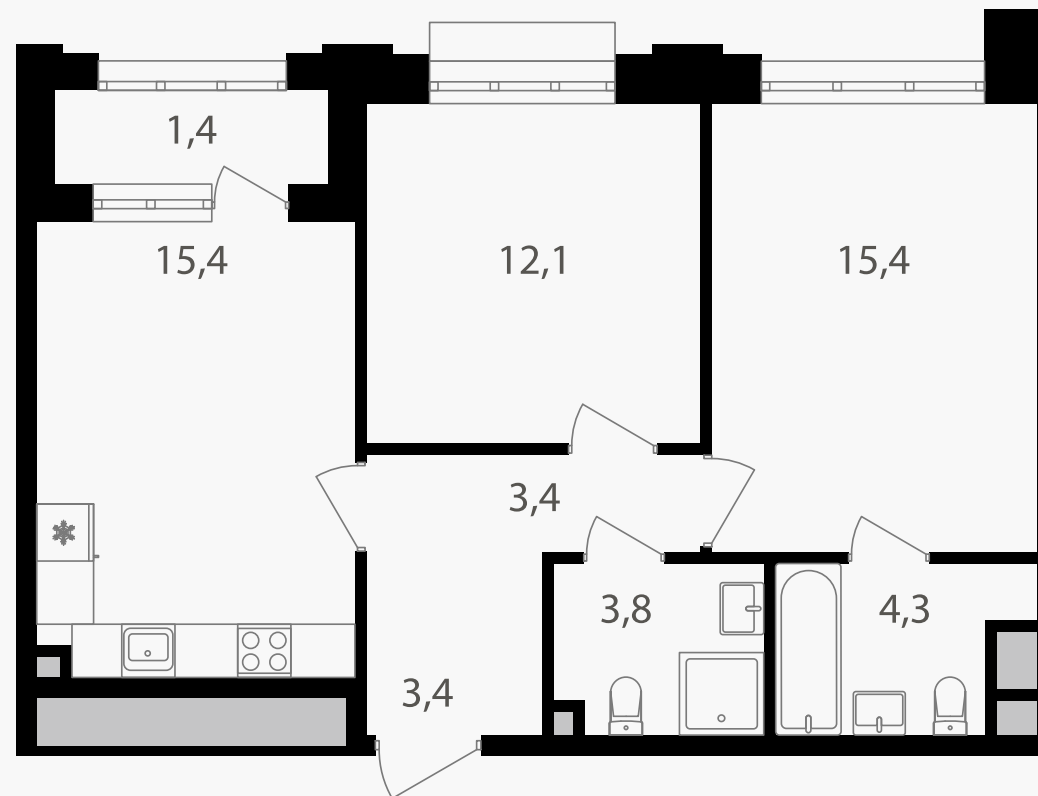

## 2-комнатная квартира, 59.2 м<sup>2</sup>

ЖИЛОЙ КОМПЛЕКС  
Михалковский

Корпус 5      Секция 2      Этаж 2 / 15

Комнат 2      Площадь 59.2 м<sup>2</sup>      Отделка Нет

**21 821 120 руб**

Артикул 5-2-126