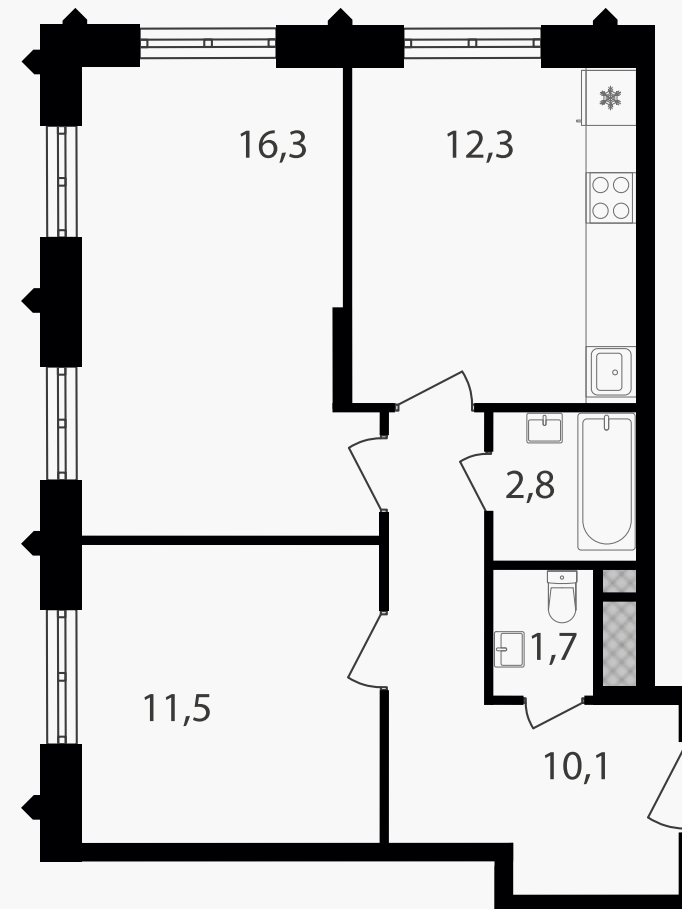

## 2-комнатная квартира, 54.7 м<sup>2</sup>

ЖИЛОЙ КОМПЛЕКС

Варшавские ворота

Корпус 1      Секция 1      Этаж 24 / 30

Комнат 2      Площадь 54.7 м<sup>2</sup>      Отделка Нет

**19 637 300 руб**

Артикул 1-24-142

## 2-комнатная квартира, 54.7 м<sup>2</sup>

ЖИЛОЙ КОМПЛЕКС

Варшавские ворота

Корпус 1 Секция 1 Этаж 24 / 30

Комнат 2 Площадь 54.7 м<sup>2</sup> Отделка Нет

19 637 300 руб

Артикул 1-24-142