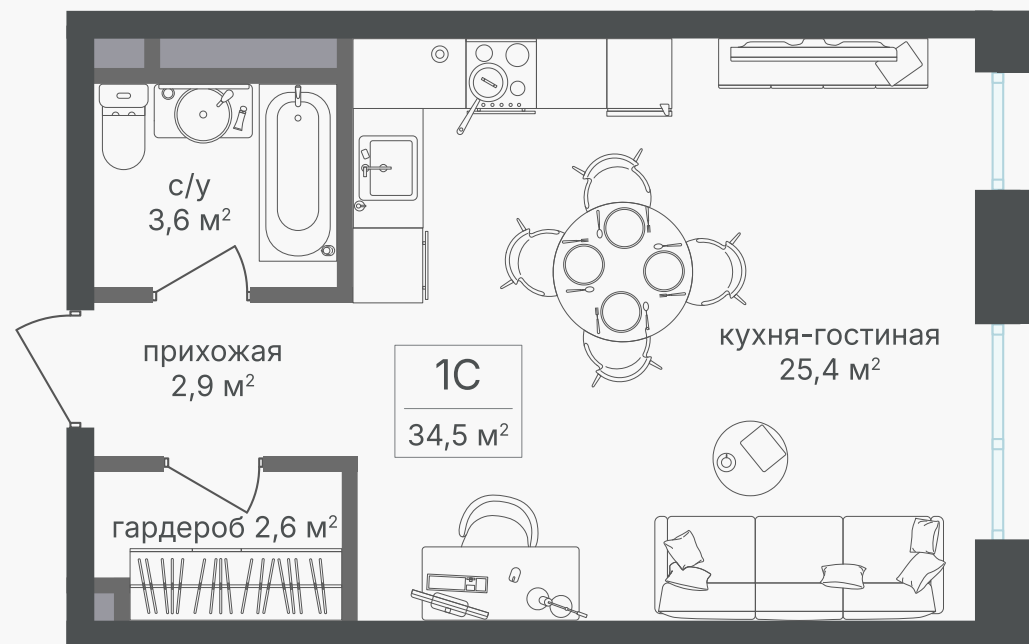

PG-ДЕВЕЛОПМЕНТ

Студия, 34.5 м²

ЖИЛОЙ КОМПЛЕКС
Семеновский парк 2

Корпус 1 Секция 2 Этаж 6 / 18

Комнат 1 Площадь 34.5 м² Отделка Нет

14 524 500 руб

Артикул 1-6-339

PG-ДЕВЕЛОПМЕНТ

Студия, 34.5 м²

ЖИЛОЙ КОМПЛЕКС
Семеновский парк 2

Корпус 1 Секция 2 Этаж 6 / 18

Комнат 1 Площадь 34.5 м² Отделка Нет

14 524 500 руб

Артикул 1-6-339