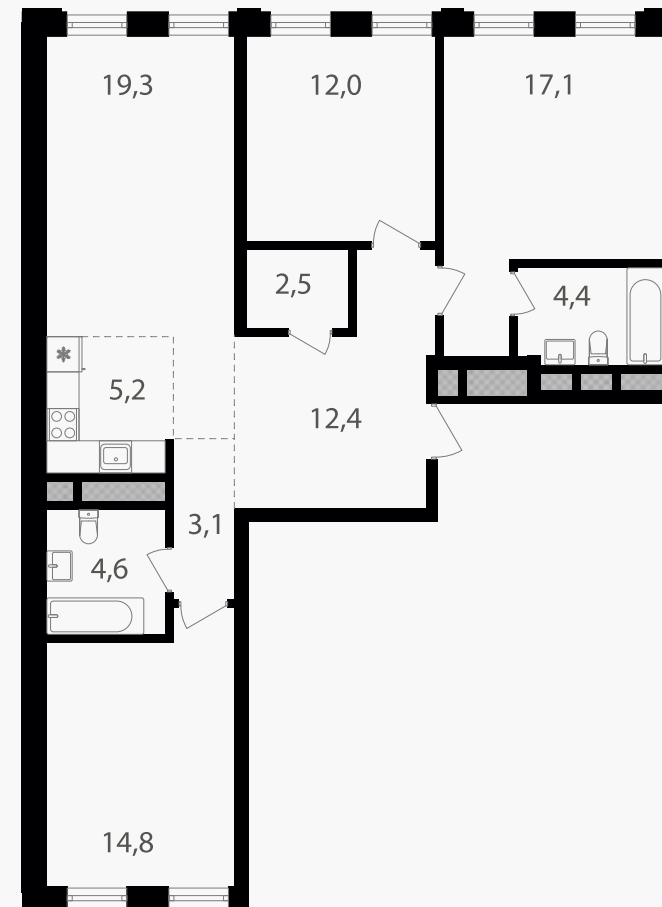

PG-ДЕВЕЛОПМЕНТ

4-комнатная евроквартира, 95.5 м²

ЖИЛОЙ КОМПЛЕКС

Семеновский парк 2

Корпус 1 Секция 3 Этаж 5 / 12

Комнат 3 Площадь 95.5 м² Отделка Нет

38 266 850 руб

Артикул 1-5-467