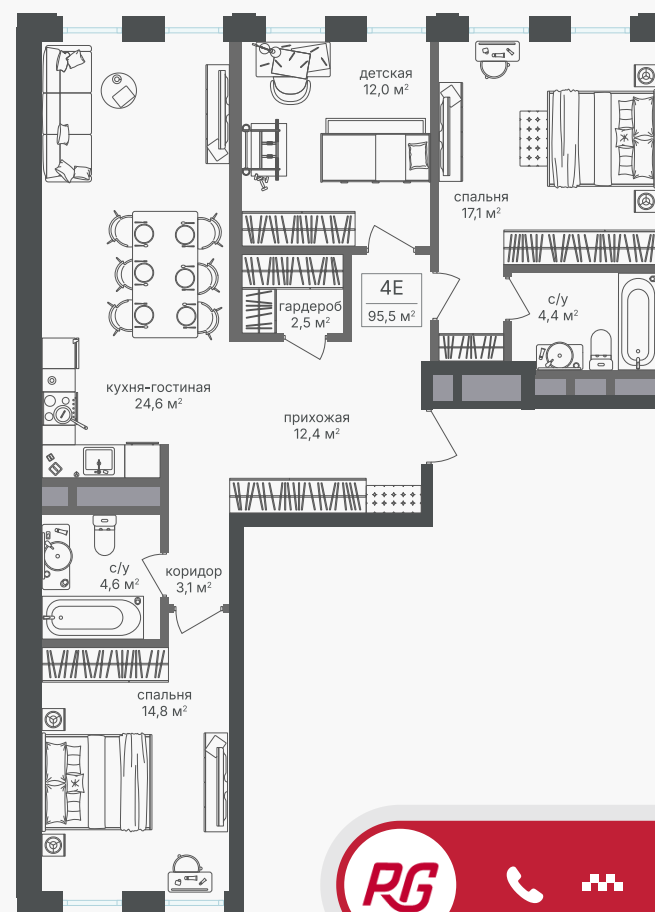

## 4-комнатная евроквартира, 95.3 м<sup>2</sup>

ЖИЛОЙ КОМПЛЕКС

Семеновский парк 2

Корпус 1 Секция 3 Этаж 5 / 12

Комнат 3 Площадь 95.3 м<sup>2</sup> Отделка Нет

41 217 250 руб

Артикул 1-5-467

PG-ДЕВЕЛОПМЕНТ

## 4-комнатная евроквартира, 95.3 м<sup>2</sup>

ЖИЛОЙ КОМПЛЕКС

Семеновский парк 2

Корпус 1 Секция 3 Этаж 5 / 12

Комнат 3 Площадь 95.3 м<sup>2</sup> Отделка Нет

41 217 250 руб

Артикул 1-5-467