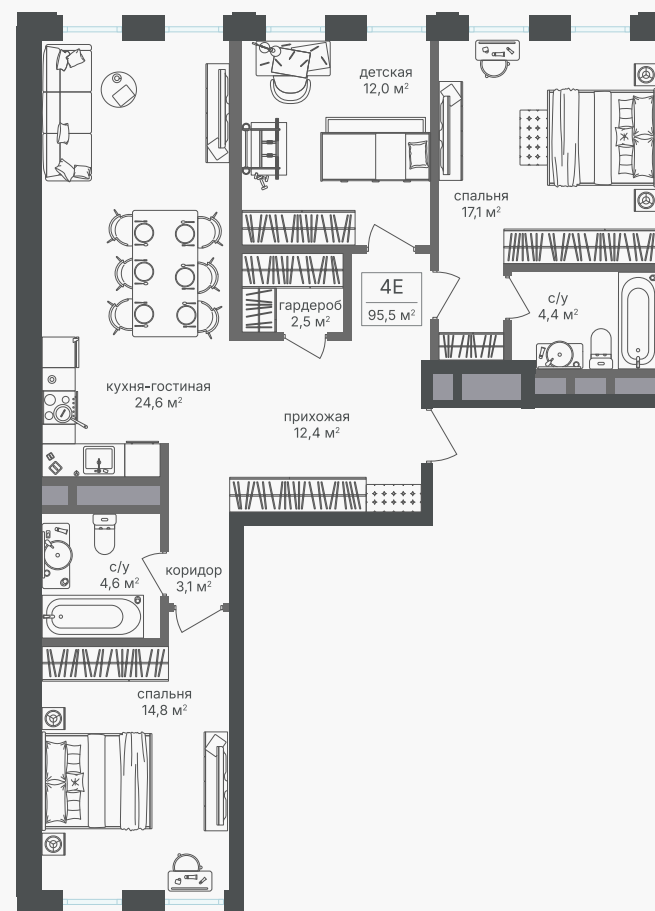

PG-ДЕВЕЛОПМЕНТ

+7 (495) 125-14-45

4-комнатная евроквартира, 95.5 м²

ЖИЛОЙ КОМПЛЕКС

Семеновский парк 2

Корпус 1 Секция 3 Этаж 5 / 12

Комнат 3 Площадь 95.5 м² Отделка Нет

38 266 850 руб

Артикул 1-5-467

PG-ДЕВЕЛОПМЕНТ

+7 (495) 125-14-45

4-комнатная евроквартира, 95.5 м²

ЖИЛОЙ КОМПЛЕКС

Семеновский парк 2

Корпус 1 Секция 3 Этаж 5 / 12

Комнат 3 Площадь 95.5 м² Отделка Нет