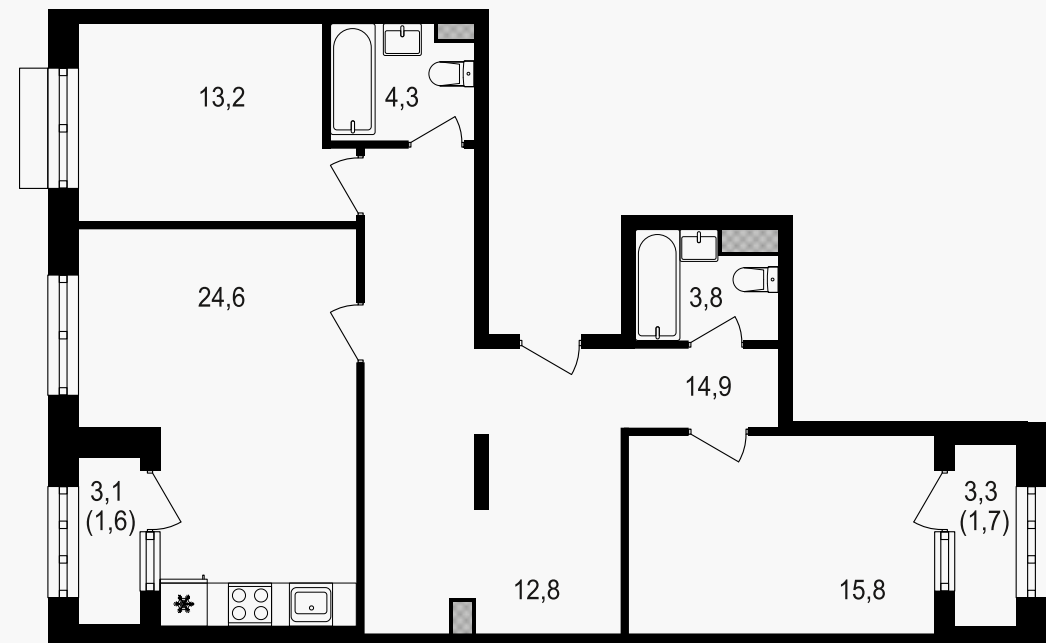

PG-ДЕВЕЛОПМЕНТ

3-комнатная евроквартира, 93.9 м²

ЖИЛОЙ КОМПЛЕКС
Михалковский

Корпус	Секция	Этаж
3	3	2 / 20
Комнат	Площадь	Отделка
2	93.9 м ²	Нет

33 710 100 руб

Артикул 3-2-204

PG-ДЕВЕЛОПМЕНТ

3-комнатная евроквартира, 93.9 м²

ЖИЛОЙ КОМПЛЕКС
Михалковский

Корпус 3 Секция 3 Этаж 2 / 20

Комнат 2 Площадь 93.9 м² Отделка Нет

33 710 100 руб

Артикул 3-2-204