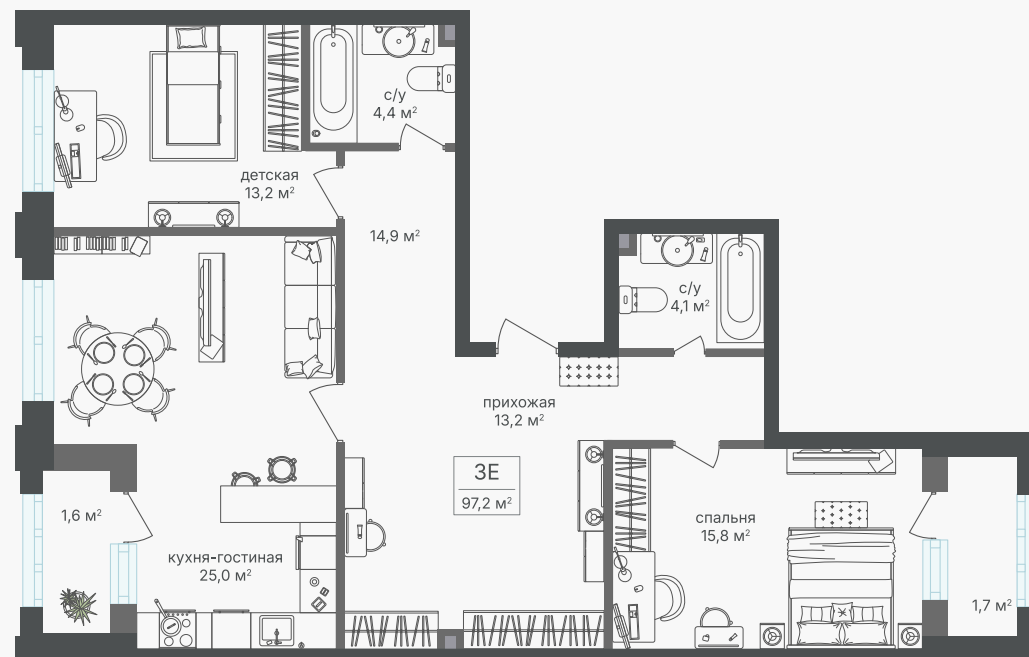

PG-ДЕВЕЛОПМЕНТ

+7 (495) 125-14-45

3-комнатная евроквартира, 93.9 м²

ЖИЛОЙ КОМПЛЕКС
Михалковский

Корпус 3 Секция 3 Этаж 2 / 20

Комнат 2 Площадь 93.9 м² Отделка Нет

37 560 000 руб

Артикул 3-2-204