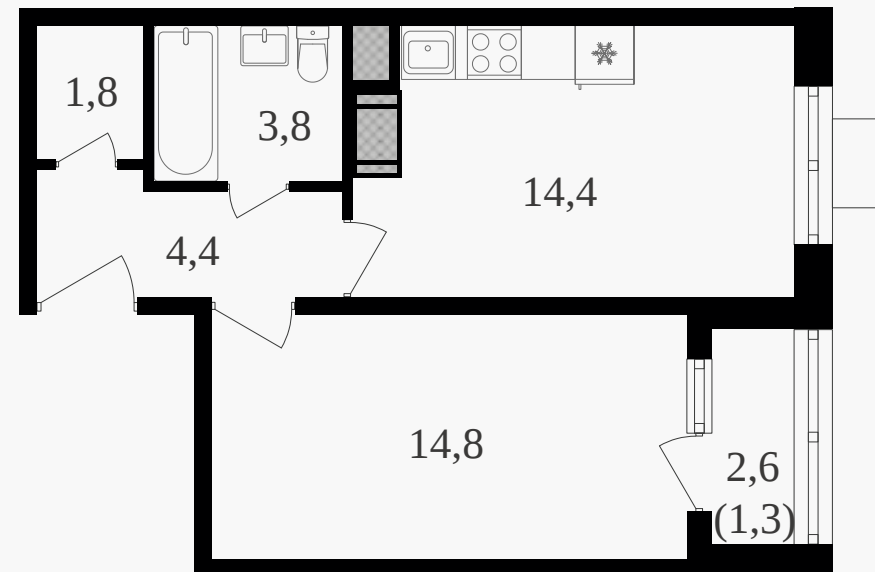

# 1-комнатная квартира, 40.5 м<sup>2</sup> с отделкой

ЖИЛОЙ КОМПЛЕКС  
Октябрьское поле

Корпус 3 Секция 1 Этаж 19 / 27

Комнат 1 Площадь 40.5 м<sup>2</sup> Отделка **Есть ✓**

**20 371 500 руб**

Артикул 3к3-19-159

# 1-комнатная квартира, 40.5 м<sup>2</sup> с отделкой

ЖИЛОЙ КОМПЛЕКС  
Октябрьское поле

Корпус 3      Секция 1      Этаж 19 / 27

Комнат 1      Площадь 40.5 м<sup>2</sup>      Отделка **Есть ✓**

**20 371 500 руб**