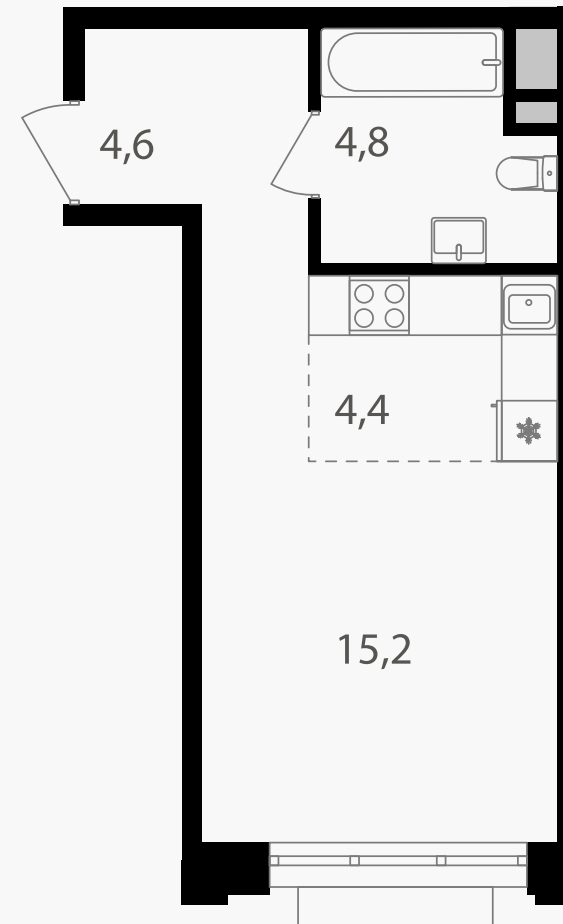

## Студия, 29 м<sup>2</sup>

ЖИЛОЙ КОМПЛЕКС  
Михалковский

Корпус 5      Секция 2      Этаж 2 / 15

Комнат 1      Площадь 29 м<sup>2</sup>      Отделка Нет

**11 460 800 руб**

Артикул 5-2-127

PG-ДЕВЕЛОПМЕНТ

# Студия, 29 м<sup>2</sup>

ЖИЛОЙ КОМПЛЕКС  
Михалковский

Корпус 5      Секция 2      Этаж 2 / 15

Комнат 1      Площадь 29 м<sup>2</sup>      Отделка Нет

**11 460 800 руб**

Артикул 5-2-127