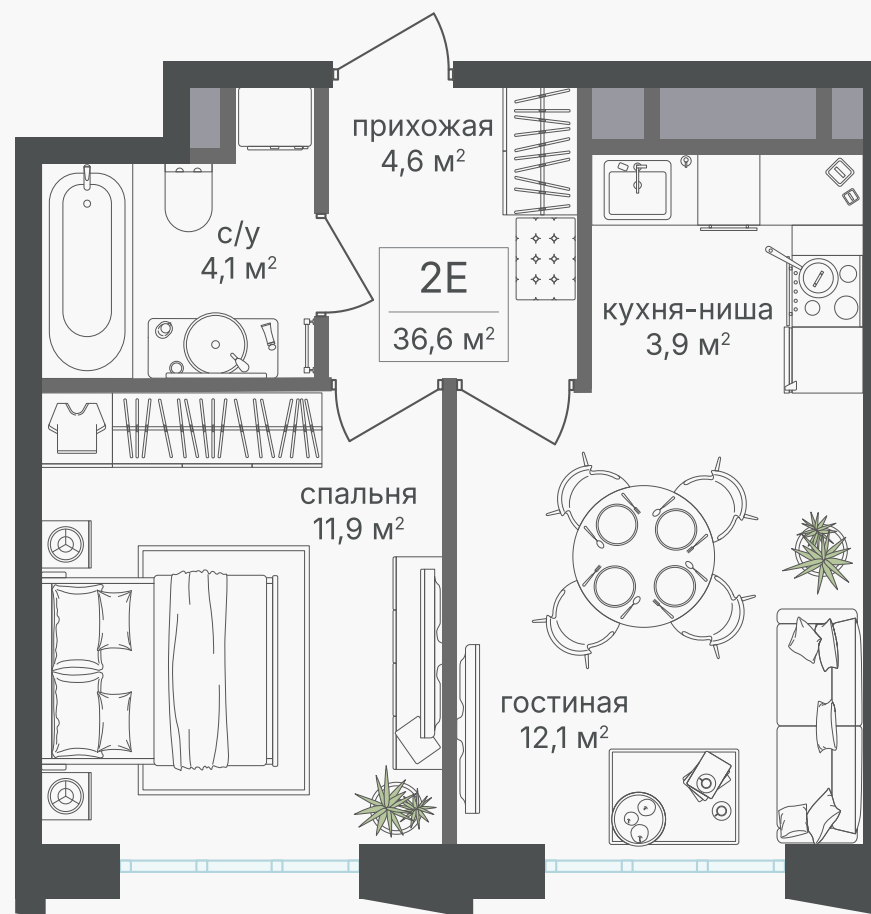

PG-ДЕВЕЛОПМЕНТ

2-комнатная евроквартира, 36.6 м²

ЖИЛОЙ КОМПЛЕКС
Михалковский

Корпус	Секция	Этаж
5	2	15 / 15
Комнат	Площадь	Отделка
2	36.6 м ²	Нет

17 062 920 руб

Артикул 5-15-255

PG-ДЕВЕЛОПМЕНТ

2-комнатная евроквартира, 36.6 м²

ЖИЛОЙ КОМПЛЕКС
Михалковский

Корпус Секция Этаж
5 2 15 / 15

Комнат Площадь Отделка
2 36.6 м² Нет

17 062 920 руб

Артикул 5-15-255