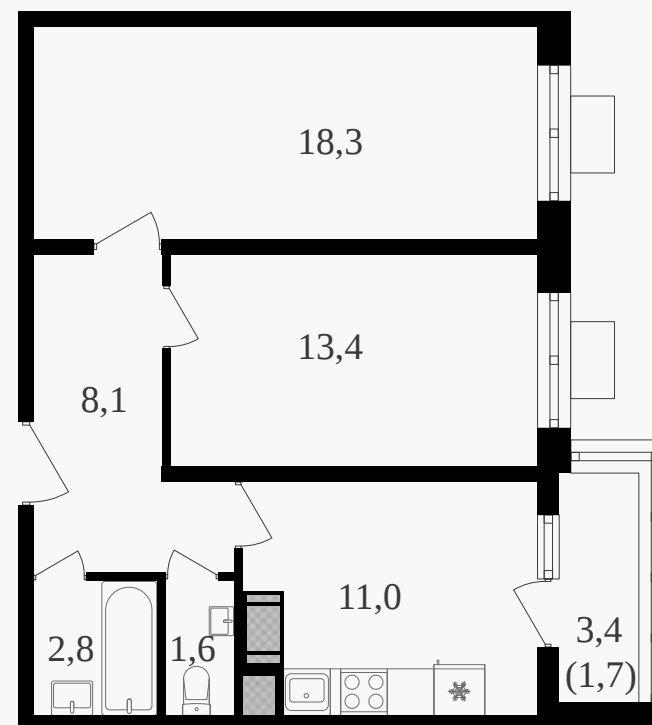

PG-ДЕВЕЛОПМЕНТ

2-комнатная квартира, 57.9 м² с отделкой

ЖИЛОЙ КОМПЛЕКС
Октябрьское поле

Корпус	Секция	Этаж
2	1	23 / 27
Комнат	Площадь	Отделка
2	57.9 м ²	Есть ✓

26 170 800 руб

Артикул 3к2-23-212

PG-ДЕВЕЛОПМЕНТ

2-комнатная квартира, 57.9 м² с отделкой

ЖИЛОЙ КОМПЛЕКС
Октябрьское поле

Корпус 2 Секция 1 Этаж 23 / 27

Комнат 2 Площадь 57.9 м² Отделка **Есть ✓**

26 170 800 руб

Артикул 3к2-23-212