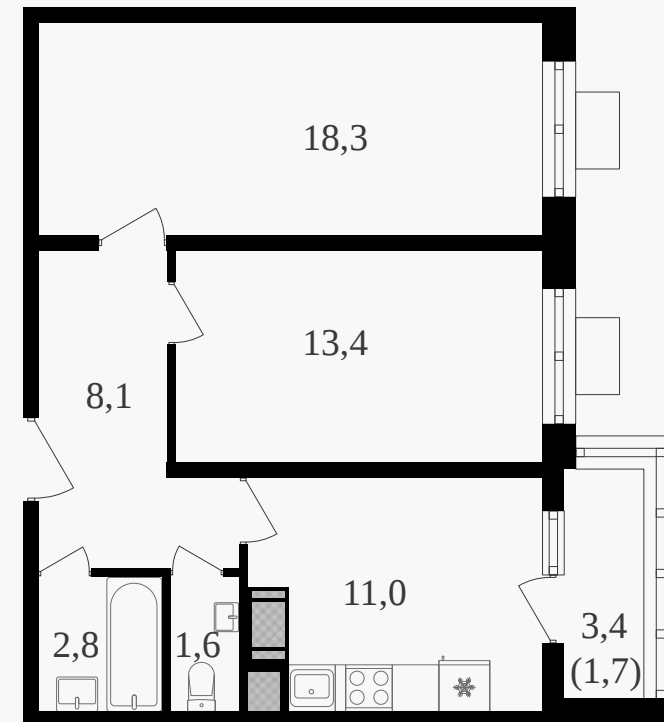

## 2-комнатная квартира, 57.9 м<sup>2</sup> с отделкой

ЖИЛОЙ КОМПЛЕКС  
Октябрьское поле

Корпус	Секция	Этаж
2	1	23 / 27
Комнат	Площадь	Отделка
2	57.9 м <sup>2</sup>	Есть ✓

26 460 300 руб

Артикул 3к2-23-212