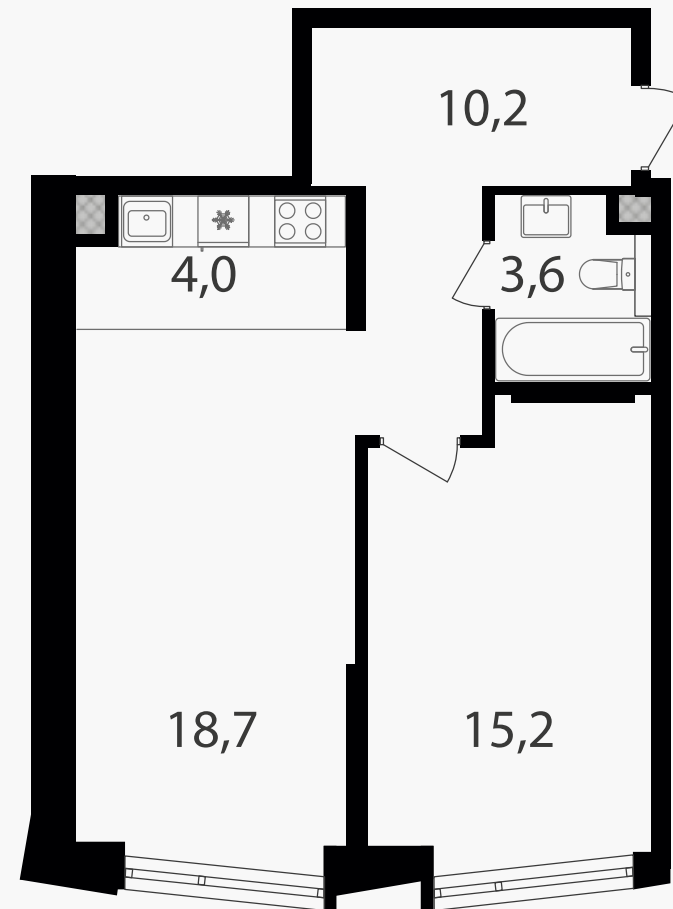

## 2-комнатная евроквартира, 51.7 м<sup>2</sup>

ЖИЛОЙ КОМПЛЕКС

Петровский парк II

Корпус 1      Секция 4      Этаж 9 / 25

Комнат 1      Площадь 51.7 м<sup>2</sup>      Отделка Нет

**22 985 820 руб**

Артикул 1-9-0459