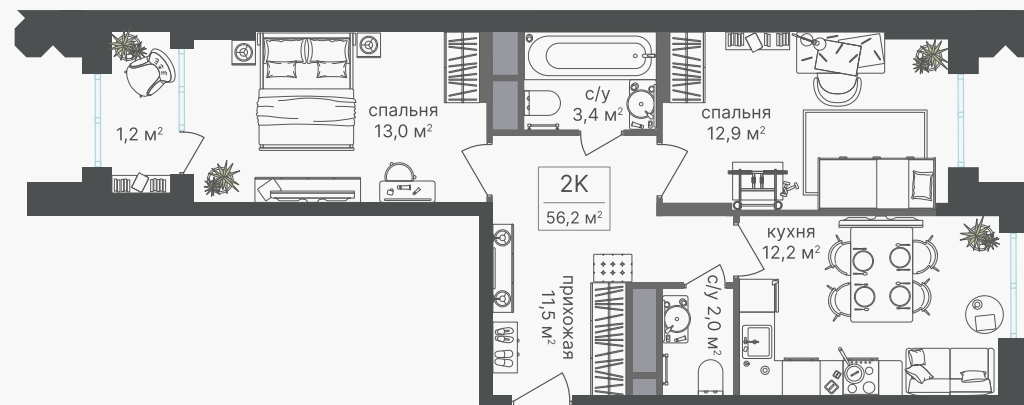

## 2-комнатная квартира, 56.2 м<sup>2</sup>

ЖИЛОЙ КОМПЛЕКС

Варшавские ворота

Корпус 1      Секция 4      Этаж 3 / 8

Комнат 2      Площадь 56.2 м<sup>2</sup>      Отделка Нет

**23 817 560 руб**

Артикул 1-3-399

## 2-комнатная квартира, 56.2 м<sup>2</sup>

ЖИЛОЙ КОМПЛЕКС

Варшавские ворота

Корпус 1 Секция 4 Этаж 3 / 8

Комнат 2 Площадь 56.2 м<sup>2</sup> Отделка Нет

23 817 560 руб

Артикул 1-3-399