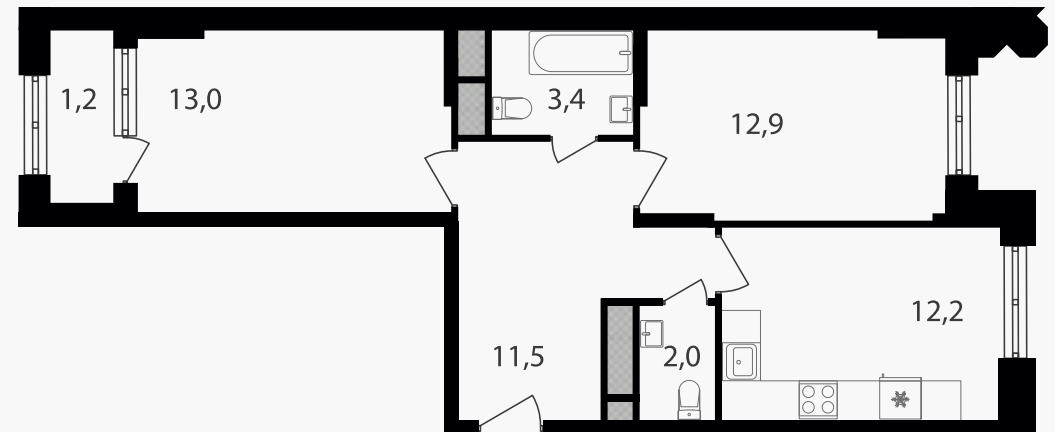

PG-ДЕВЕЛОПМЕНТ

2-комнатная квартира, 56.2 м²

ЖИЛОЙ КОМПЛЕКС

Варшавские ворота

Корпус 1 Секция 4 Этаж 3 / 8

Комнат 2 Площадь 56.2 м² Отделка Нет

19 495 780 руб

Артикул 1-3-399