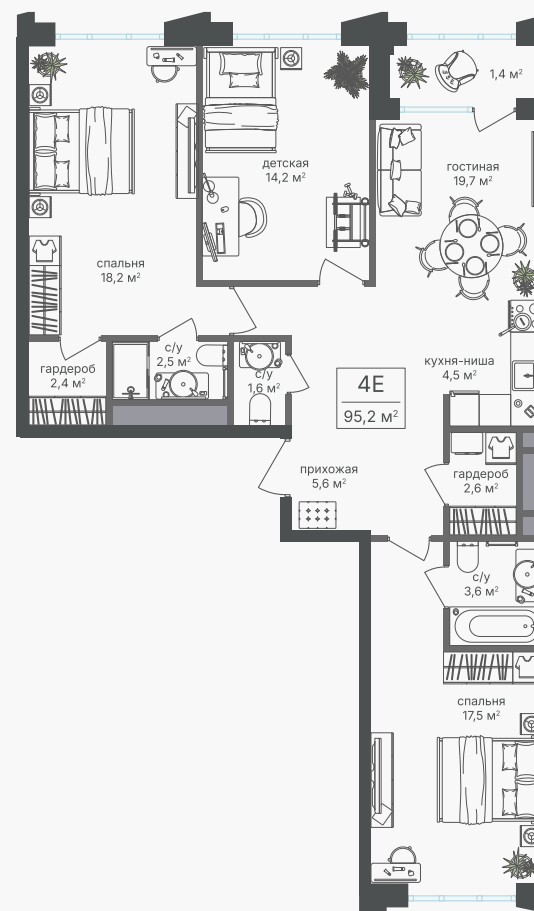

PG-ДЕВЕЛОПМЕНТ

+7 (495) 125-14-45

4-комнатная евроквартира, 93.8 м²

ЖИЛОЙ КОМПЛЕКС
Михалковский

Корпус 2 Секция 7 Этаж 13 / 20

Комнат 4 Площадь 93.8 м² Отделка Нет

49 263 760 руб

Артикул 2-13-610

PG-ДЕВЕЛОПМЕНТ

+7 (495) 125-14-45

4-комнатная евроквартира, 93.8 м²

ЖИЛОЙ КОМПЛЕКС
Михалковский

| | | |
|--------|---------------------|---------|
| Корпус | Секция | Этаж |
| 2 | 7 | 13 / 20 |
| Комнат | Площадь | Отделка |
| 4 | 93.8 м ² | Нет |

49 263 760 руб

Артикул 2-13-610