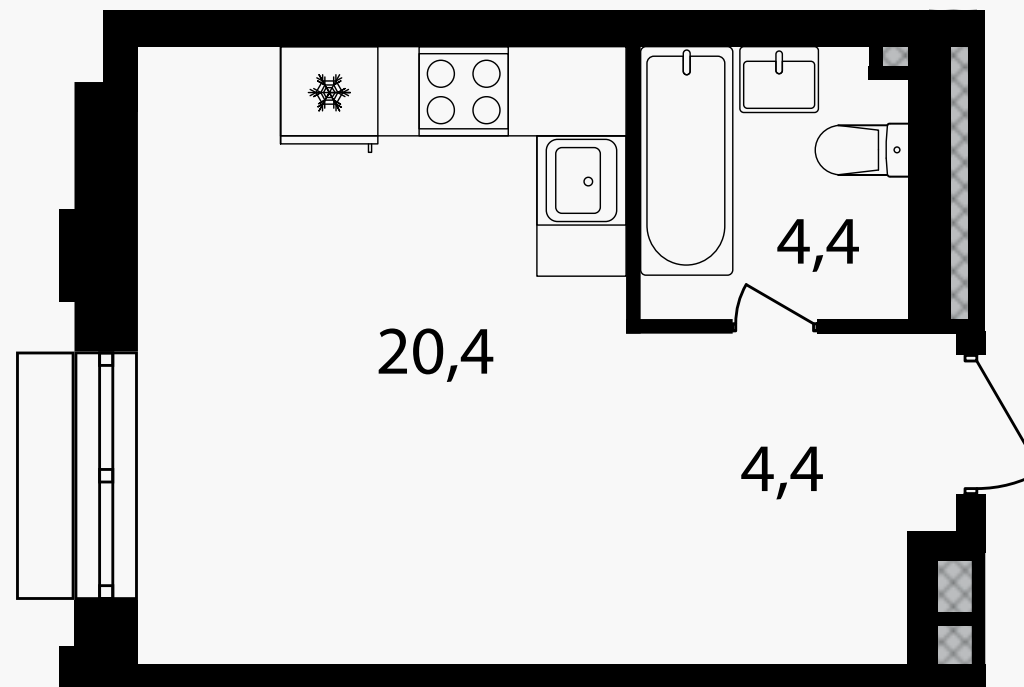

PG-ДЕВЕЛОПМЕНТ

Студия, 29.1 м²

ЖИЛОЙ КОМПЛЕКС
Михалковский

Корпус 3 Секция 3 Этаж 18 / 20

Комнат 1 Площадь 29.1 м² Отделка Нет

14 430 690 руб

Артикул 3-18-300А

PG-ДЕВЕЛОПМЕНТ

Студия, 29.1 м²

ЖИЛОЙ КОМПЛЕКС
Михалковский

Корпус 3 Секция 3 Этаж 18 / 20

Комнат 1 Площадь 29.1 м² Отделка Нет

14 430 690 руб

Артикул 3-18-300А