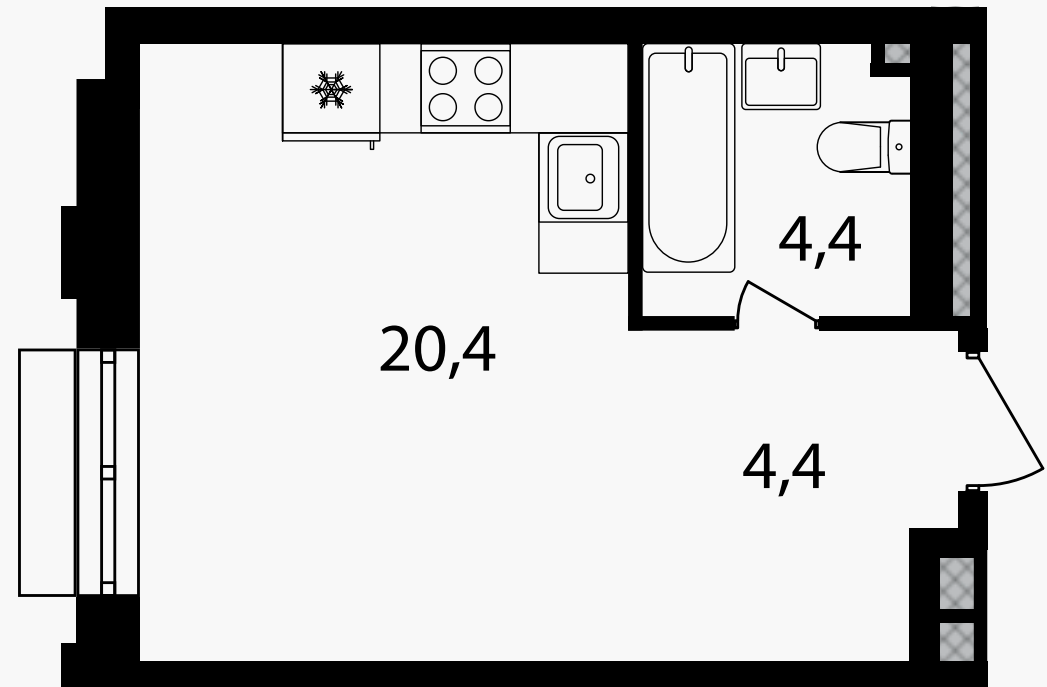

# Студия, 29.1 м<sup>2</sup>

ЖИЛОЙ КОМПЛЕКС  
Михалковский

Корпус 3      Секция 3      Этаж 18 / 20

Комнат 1      Площадь 29.1 м<sup>2</sup>      Отделка Нет

**14 430 690 руб**

Артикул 3-18-300А

PG-ДЕВЕЛОПМЕНТ

# Студия, 29.1 м<sup>2</sup>

ЖИЛОЙ КОМПЛЕКС  
Михалковский

Корпус 3      Секция 3      Этаж 18 / 20

Комнат 1      Площадь 29.1 м<sup>2</sup>      Отделка Нет