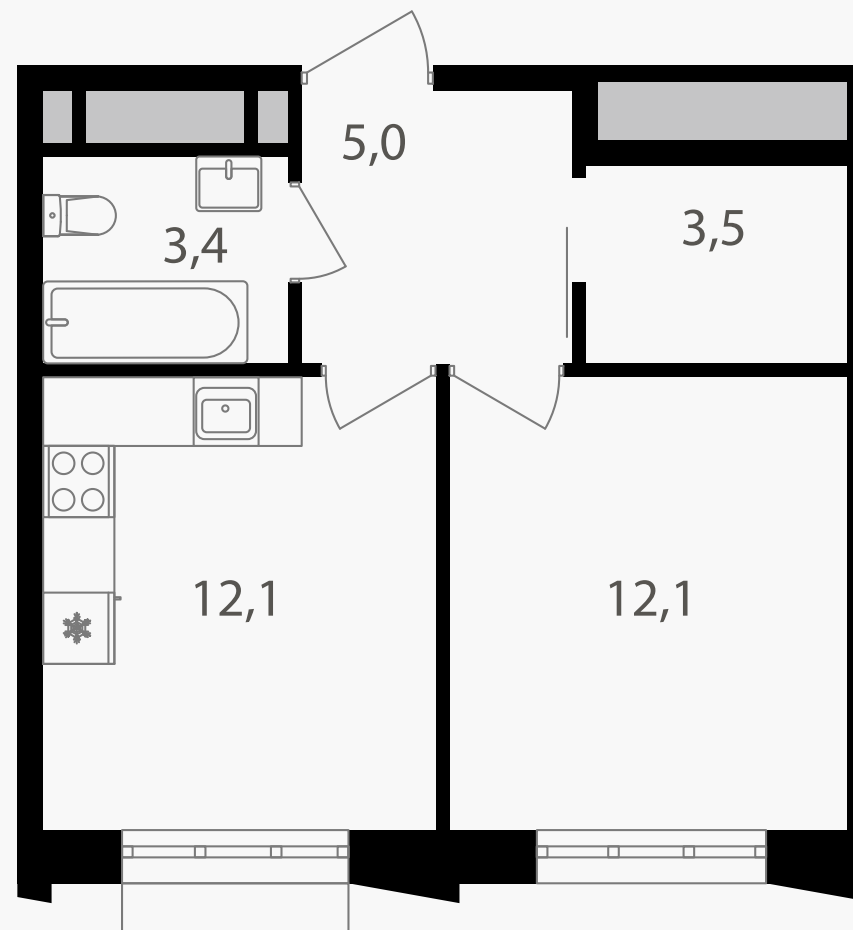

# 1-комнатная квартира, 36.1 м<sup>2</sup>

ЖИЛОЙ КОМПЛЕКС  
Михалковский

Корпус 5      Секция 2      Этаж 15 / 15

Комнат 1      Площадь 36.1 м<sup>2</sup>      Отделка Нет

**16 840 650 руб**

Артикул 5-15-256