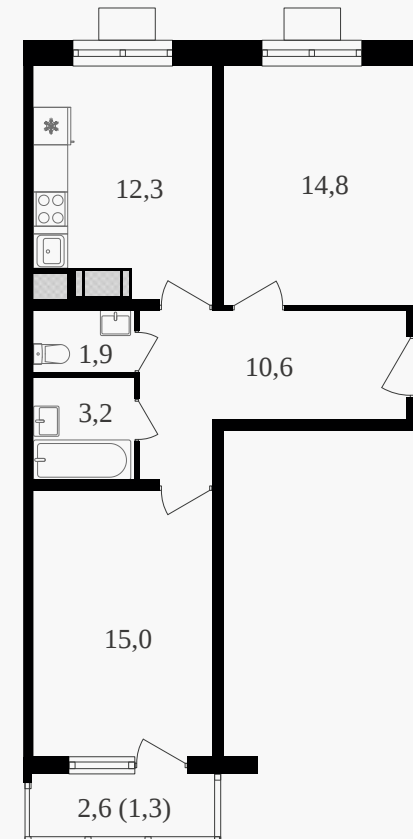

PG-ДЕВЕЛОПМЕНТ

2-комнатная квартира, 59.1 м² с отделкой

ЖИЛОЙ КОМПЛЕКС

Октябрьское поле

Корпус	Секция	Этаж
1	2	7 / 21
Комнат	Площадь	Отделка
2	59.1 м ²	Есть ✓

25 885 800 руб

Артикул 3к1-7-176

PG-ДЕВЕЛОПМЕНТ

2-комнатная квартира, 59.1 м² с отделкой

ЖИЛОЙ КОМПЛЕКС
Октябрьское поле

Корпус 1 Секция 2 Этаж 7 / 21

Комнат 2 Площадь 59.1 м² Отделка **Есть ✓**

25 885 800 руб

Артикул 3к1-7-176