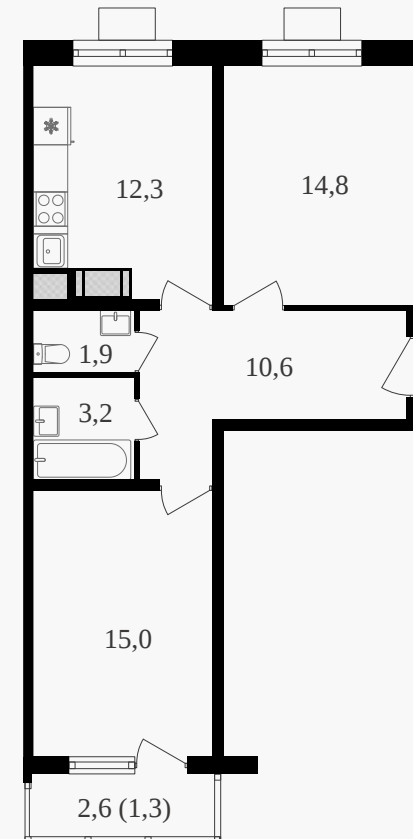

PG-ДЕВЕЛОПМЕНТ

2-комнатная квартира, 59.1 м² с отделкой

ЖИЛОЙ КОМПЛЕКС
Октябрьское поле

Корпус	Секция	Этаж
1	2	7 / 21
Комнат	Площадь	Отделка
2	59.1 м ²	Есть ✓

23 049 000 руб

Артикул 3к1-7-176

PG-ДЕВЕЛОПМЕНТ

2-комнатная квартира, 59.1 м² с отделкой

ЖИЛОЙ КОМПЛЕКС
Октябрьское поле

Корпус 1 Секция 2 Этаж 7 / 21

Комнат 2 Площадь 59.1 м² Отделка **Есть ✓**

23 049 000 руб

Артикул 3к1-7-176