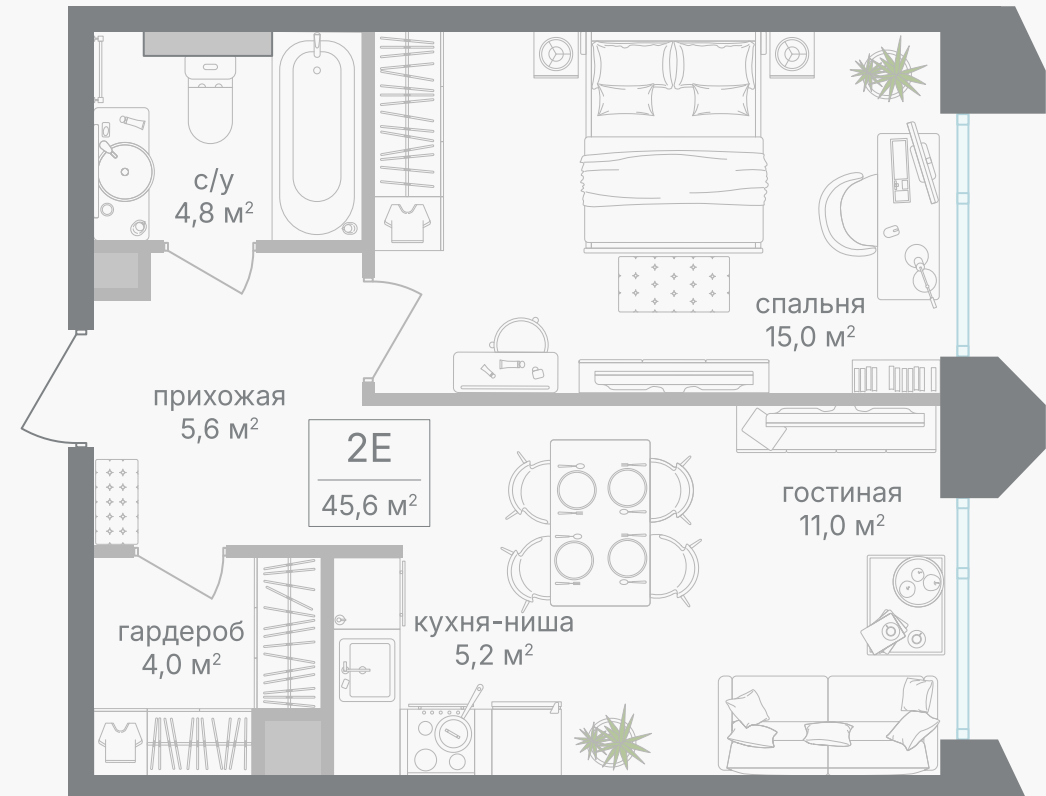

PG-ДЕВЕЛОПМЕНТ

2-комнатная евроквартира, 45.6 м²

ЖИЛОЙ КОМПЛЕКС

Петровский парк II

Корпус 1 Секция 5 Этаж 2 / 19

Комнат 1 Площадь 45.6 м² Отделка Нет

23 401 920 руб

Артикул 1-2-0588