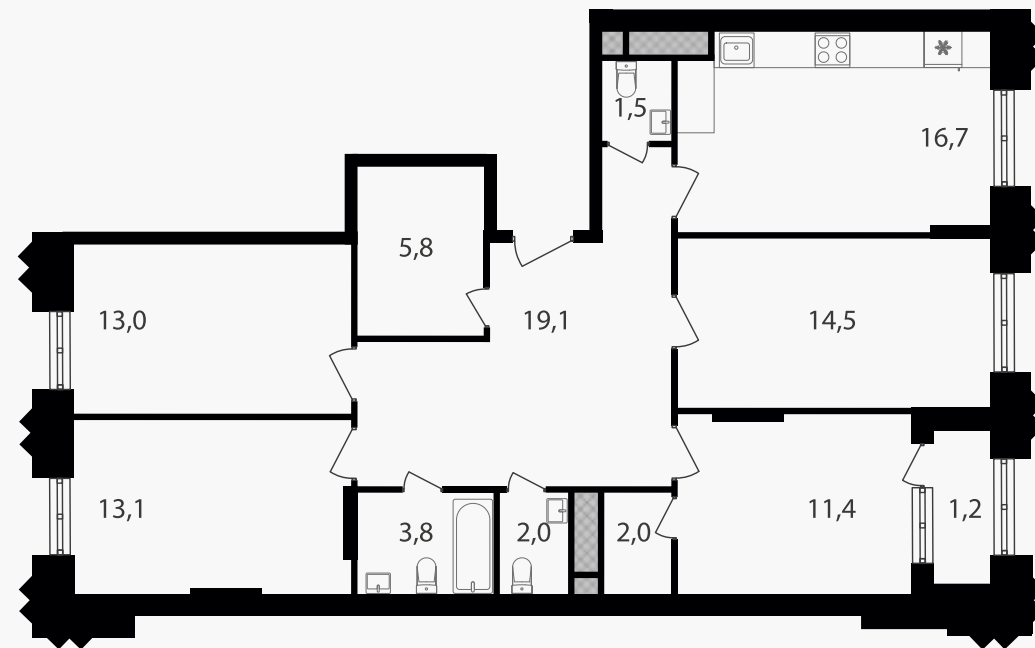

## 4-комнатная квартира, 104.1 м<sup>2</sup>

ЖИЛОЙ КОМПЛЕКС

Варшавские ворота

Корпус 1      Секция 1.1      Этаж 3 / 30

Комнат 4      Площадь 104.1 м<sup>2</sup>      Отделка Нет

**39 256 110 руб**

Артикул 1-3-016