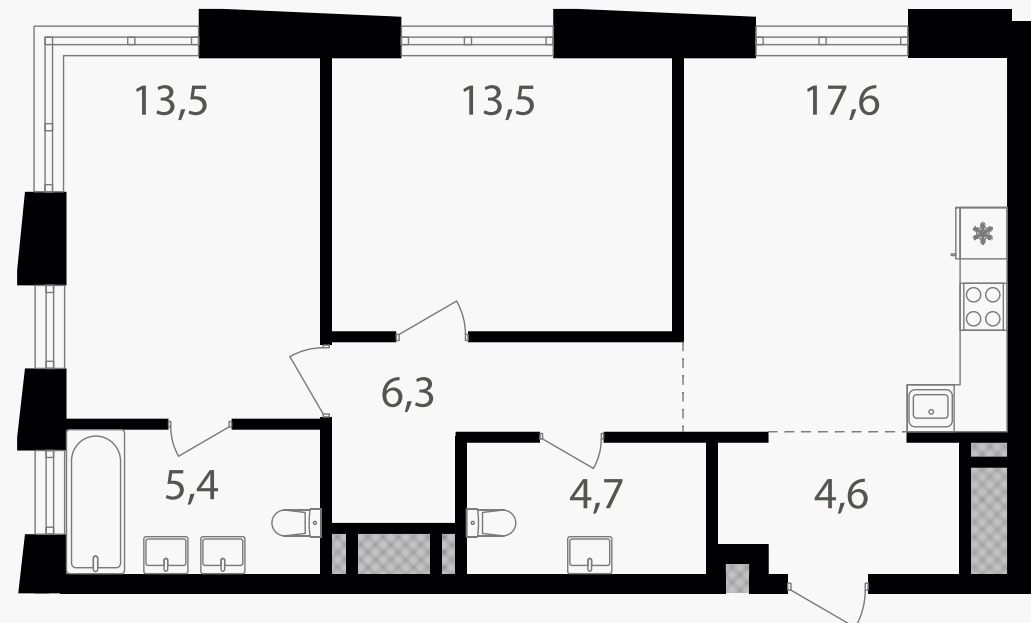

## 2-комнатная квартира, 65.6 м<sup>2</sup>

ЖИЛОЙ КОМПЛЕКС

Семеновский парк 2

Корпус 1      Секция 4      Этаж 12 / 25

Комнат 2      Площадь 65.6 м<sup>2</sup>      Отделка Нет

**21 549 600 руб**

Артикул 1-12-597