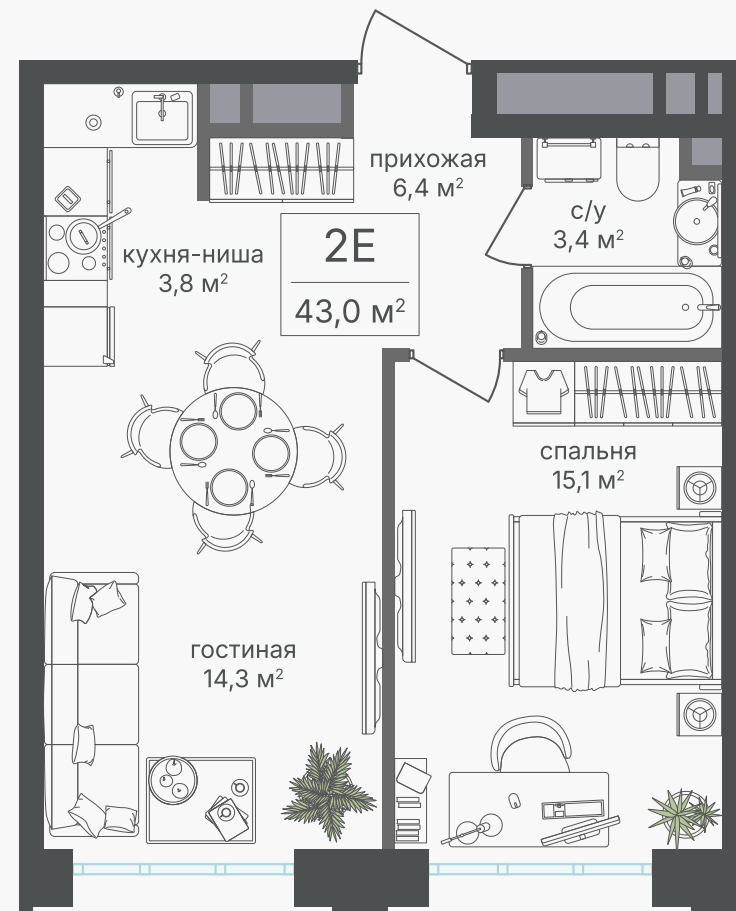

PG-ДЕВЕЛОПМЕНТ

+7 (495) 125-14-45

2-комнатная евроквартира, 43 м²

ЖИЛОЙ КОМПЛЕКС
Михалковский

Корпус 2 Секция 2 Этаж 9 / 20

Комнат 2 Площадь 43 м² Отделка Нет

22 063 300 руб

Артикул 2-9-099