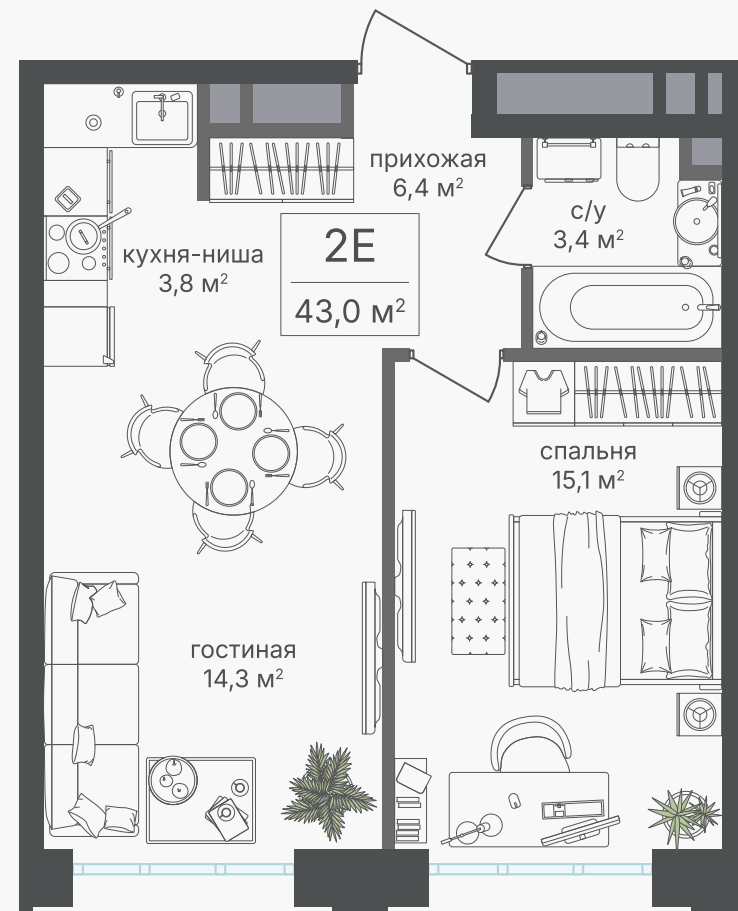

PG-ДЕВЕЛОПМЕНТ

+7 (495) 125-14-45

2-комнатная евроквартира, 43 м²

ЖИЛОЙ КОМПЛЕКС
Михалковский

Корпус 2 Секция 2 Этаж 9 / 20

Комнат 2 Площадь 43 м² Отделка Нет

22 063 300 руб

Артикул 2-9-099