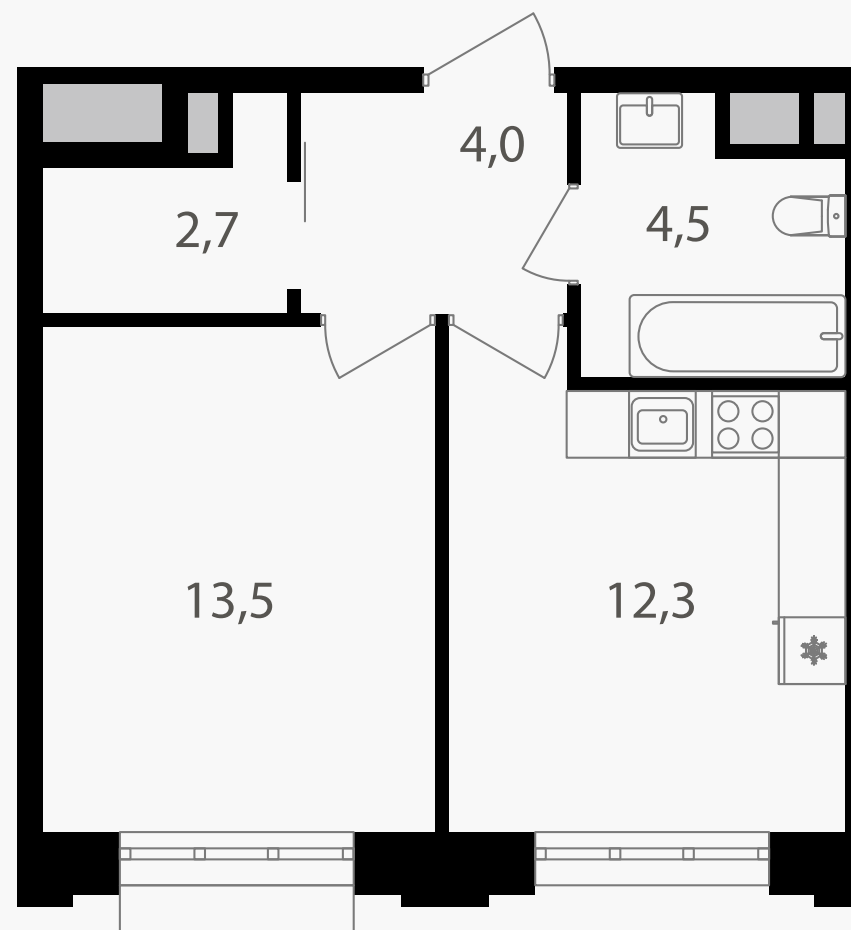

PG-ДЕВЕЛОПМЕНТ

1-комнатная квартира, 37 м²

ЖИЛОЙ КОМПЛЕКС
Михалковский

Корпус	Секция	Этаж
5	2	2 / 15

Комнат	Площадь	Отделка
1	37 м ²	Нет

15 802 700 руб

Артикул 5-2-129

PG-ДЕВЕЛОПМЕНТ

1-комнатная квартира, 37 м²

ЖИЛОЙ КОМПЛЕКС
Михалковский

Корпус 5 Секция 2 Этаж 2 / 15

Комнат 1 Площадь 37 м² Отделка Нет

15 802 700 руб

Артикул 5-2-129