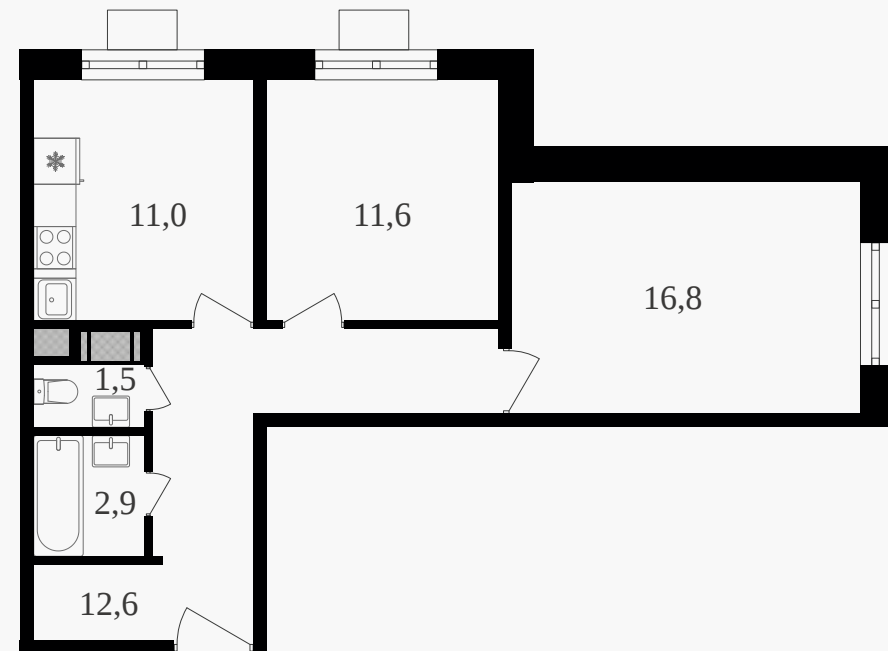

PG-ДЕВЕЛОПМЕНТ

2-комнатная квартира, 56.4 м² с отделкой

ЖИЛОЙ КОМПЛЕКС
Октябрьское поле

Корпус 2 Секция 1 Этаж 10 / 27

Комнат 2 Площадь 56.4 м² Отделка **Есть ✓**

22 108 800 руб

Артикул 3к2-10-086

PG-ДЕВЕЛОПМЕНТ

2-комнатная квартира, 56.4 м² с отделкой

ЖИЛОЙ КОМПЛЕКС
Октябрьское поле

Корпус 2 Секция 1 Этаж 10 / 27

Комнат 2 Площадь 56.4 м² Отделка **Есть ✓**

22 108 800 руб

Артикул 3к2-10-086