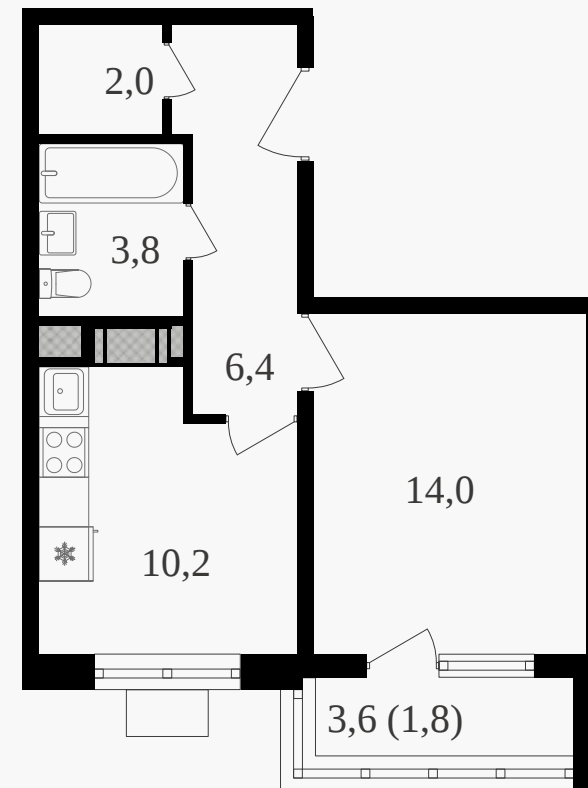

PG-ДЕВЕЛОПМЕНТ

1-комнатная квартира, 39.1 м² с отделкой

ЖИЛОЙ КОМПЛЕКС
Октябрьское поле

Корпус 2 Секция 1 Этаж 23 / 27

Комнат 1 Площадь 39.1 м² Отделка **Есть ✓**

19 393 600 руб

Артикул 3к2-23-214

PG-ДЕВЕЛОПМЕНТ

1-комнатная квартира, 39.1 м² с отделкой

ЖИЛОЙ КОМПЛЕКС
Октябрьское поле

Корпус 2 Секция 1 Этаж 23 / 27

Комнат 1 Площадь 39.1 м² Отделка **Есть ✓**

19 393 600 руб

Артикул 3к2-23-214