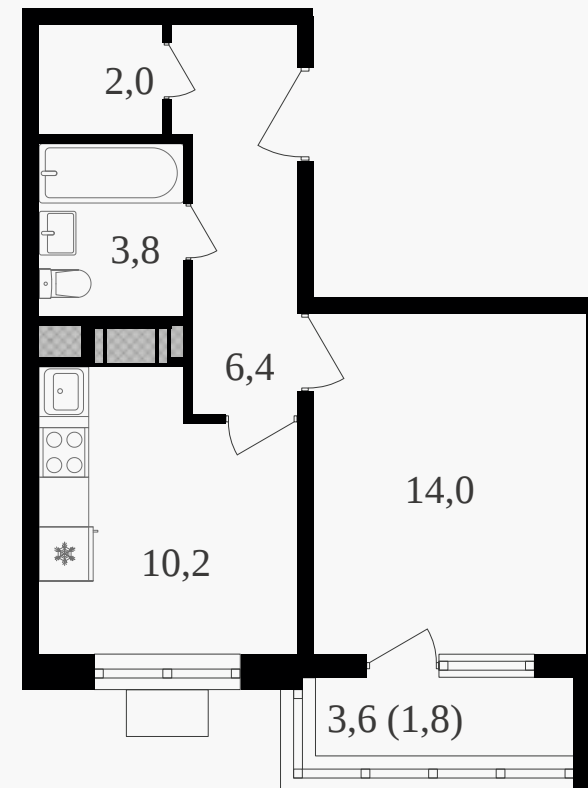

PG-ДЕВЕЛОПМЕНТ

1-комнатная квартира, 39.1 м² с отделкой

ЖИЛОЙ КОМПЛЕКС

Октябрьское поле

Корпус 2   Секция 1   Этаж 23 / 27

Комнат 1   Площадь 39.1 м²   Отделка **Есть ✓**

19 823 700 руб

Артикул 3к2-23-214