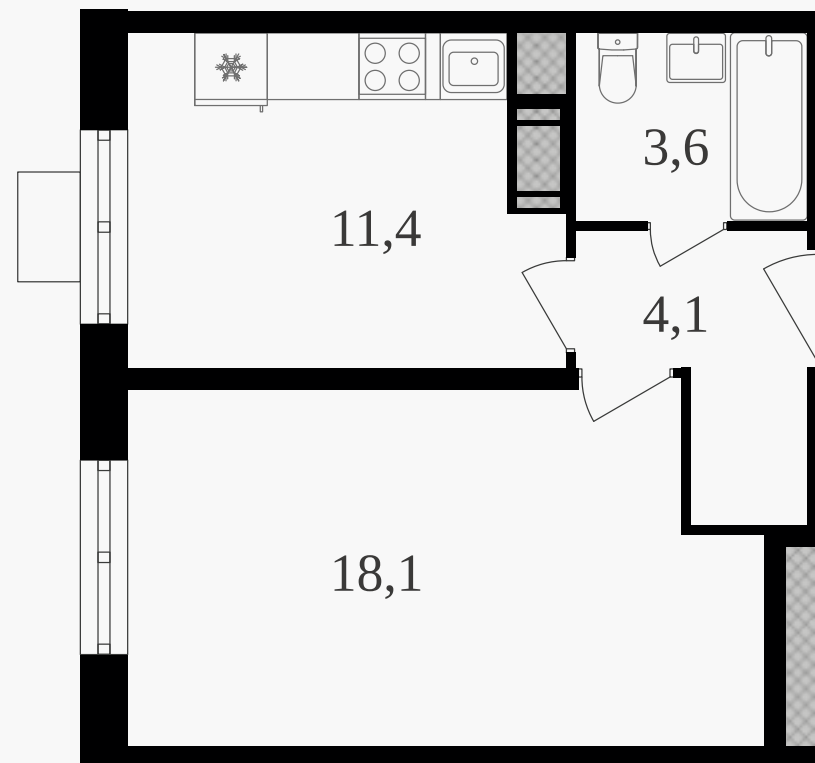

## 1-комнатная квартира, 37.2 м<sup>2</sup> с отделкой

ЖИЛОЙ КОМПЛЕКС  
Октябрьское поле

Корпус	Секция	Этаж
1	3	19 / 27
Комнат	Площадь	Отделка
1	37.2 м <sup>2</sup>	Есть ✓

19 269 600 руб

Артикул 3к1-19-433

# 1-комнатная квартира, 37.2 м<sup>2</sup> с отделкой

ЖИЛОЙ КОМПЛЕКС

Октябрьское поле

Корпус 1 Секция 3 Этаж 19 / 27

Комнат 1 Площадь 37.2 м<sup>2</sup> Отделка **Есть ✓**

**19 269 600 руб**

Артикул 3к1-19-433