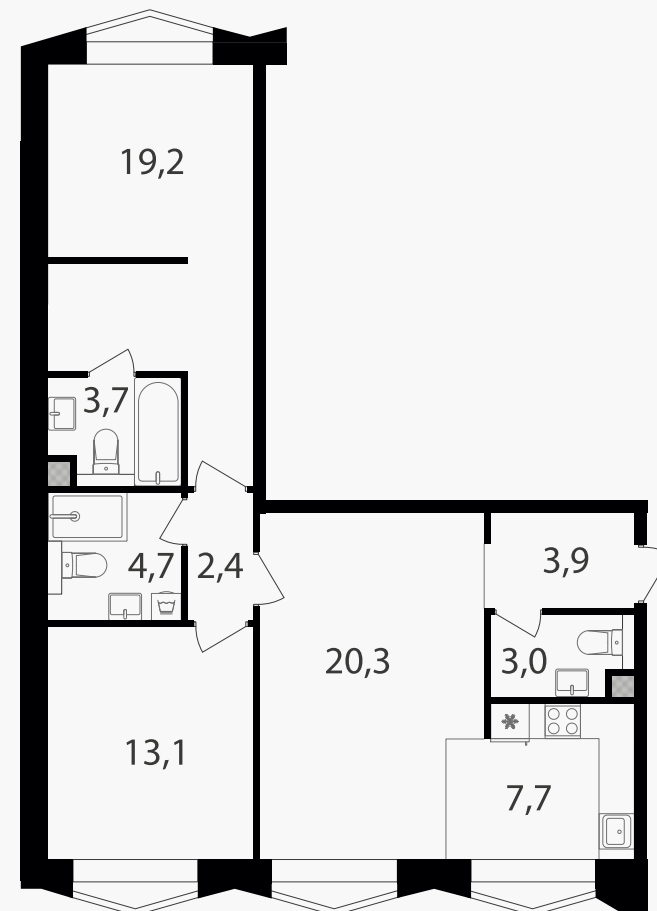

## 3-комнатная евроквартира, 78 м<sup>2</sup>

ЖИЛОЙ КОМПЛЕКС

Петровский парк II

Корпус	Секция	Этаж
1	7	17 / 17

Комнат	Площадь	Отделка
2	78 м <sup>2</sup>	Нет

35 084 400 руб

Артикул 1-17-0973

PG-ДЕВЕЛОПМЕНТ

# 3-комнатная евроквартира, 78 м<sup>2</sup>

ЖИЛОЙ КОМПЛЕКС

Петровский парк II

Корпус	Секция	Этаж
1	7	17 / 17

Комнат	Площадь	Отделка
2	78 м <sup>2</sup>	Нет

## 35 084 400 руб

Артикул 1-17-0973