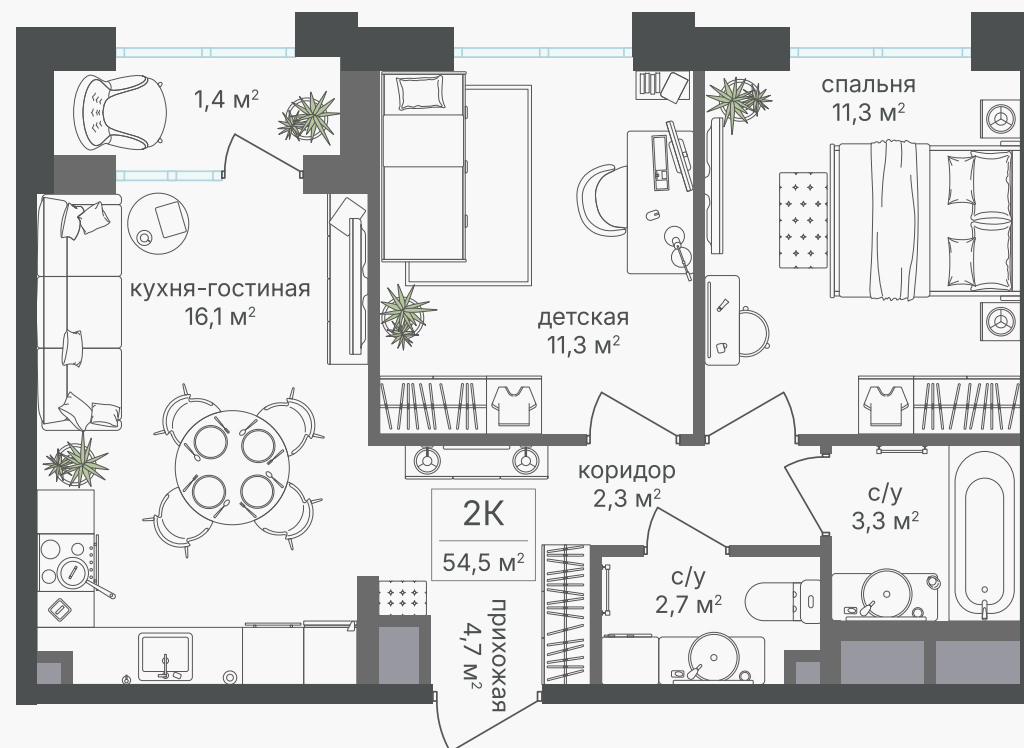

PG-ДЕВЕЛОПМЕНТ

+7 (495) 125-14-45

2-комнатная квартира, 53.1 м²

ЖИЛОЙ КОМПЛЕКС
Михалковский

Корпус	Секция	Этаж
6	3	5 / 9
Комнат	Площадь	Отделка
2	53.1 м ²	Нет

30 091 770 руб

Артикул 6-5-104

PG-ДЕВЕЛОПМЕНТ

+7 (495) 125-14-45

2-комнатная квартира, 53.1 м²

ЖИЛОЙ КОМПЛЕКС
Михалковский

Корпус	Секция	Этаж
6	3	5 / 9
Комнат	Площадь	Отделка
2	53.1 м ²	Нет

30 091 770 руб

Артикул 6-5-104