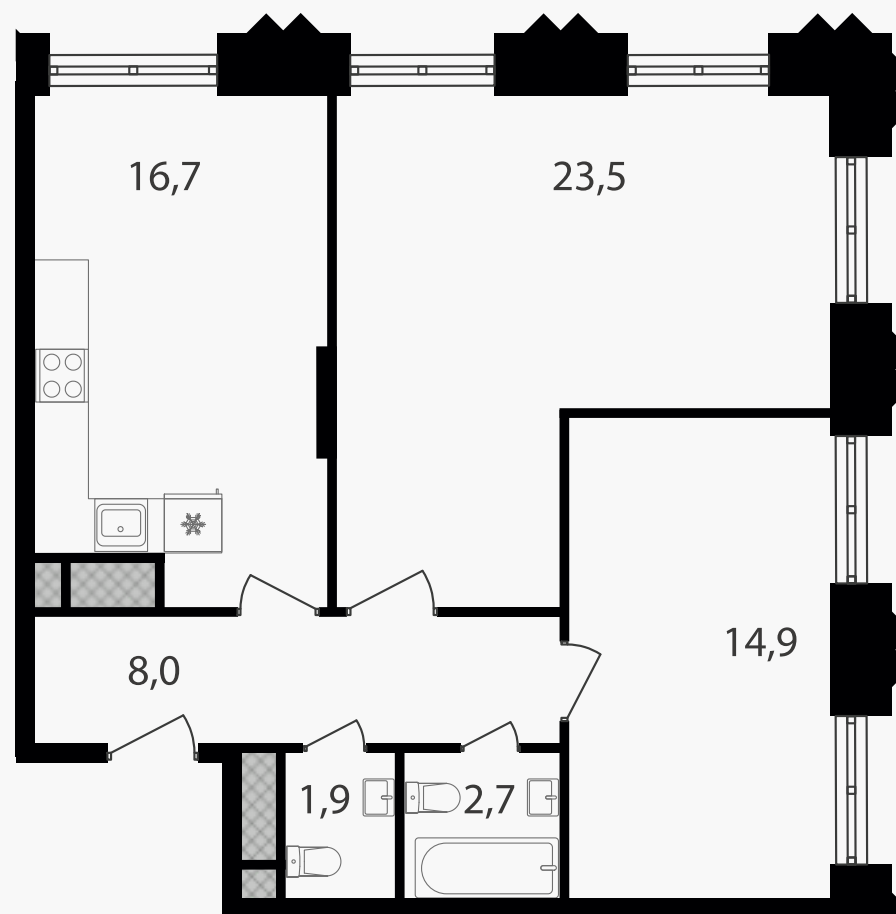

PG-ДЕВЕЛОПМЕНТ

2-комнатная квартира, 67.7 м²

ЖИЛОЙ КОМПЛЕКС

Варшавские ворота

Корпус	Секция	Этаж
1	1.1	4 / 30

Комнат	Площадь	Отделка
2	67.7 м ²	Нет

22 957 070 руб

Артикул 1-4-017

PG-ДЕВЕЛОПМЕНТ

2-комнатная квартира, 67.7 м²

ЖИЛОЙ КОМПЛЕКС

Варшавские ворота

Корпус 1 Секция 1.1 Этаж 4 / 30

Комнат 2 Площадь 67.7 м² Отделка Нет

22 957 070 руб

Артикул 1-4-017