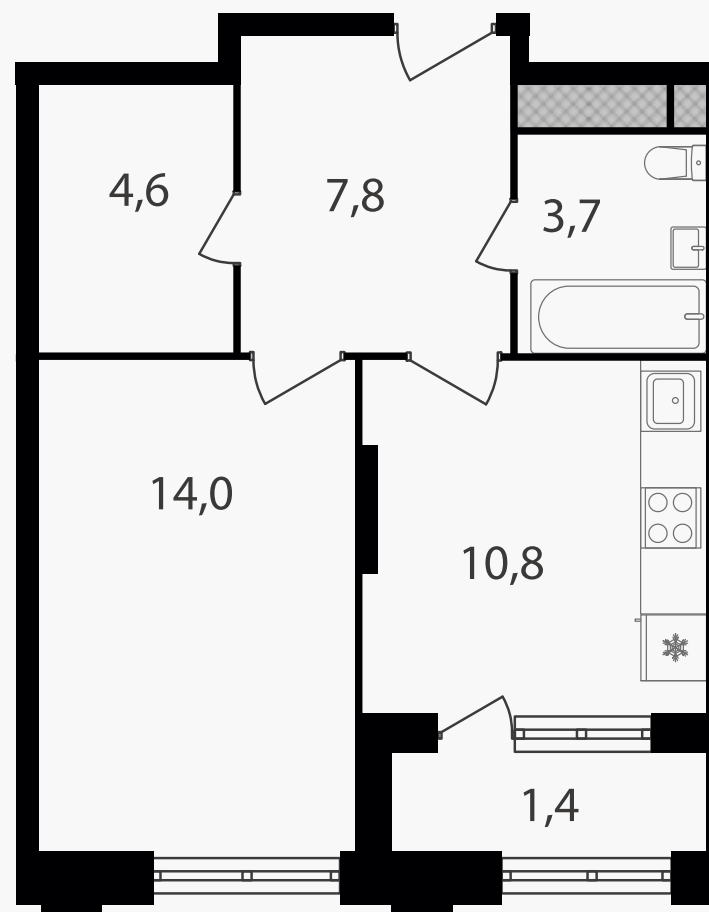

PG-ДЕВЕЛОПМЕНТ

1-комнатная квартира, 42.3 м²

ЖИЛОЙ КОМПЛЕКС
Варшавские ворота

Корпус 1 Секция 6 Этаж 12 / 30

Комнат 1 Площадь 42.3 м² Отделка Нет

15 782 130 руб

Артикул 1-12-529

PG-ДЕВЕЛОПМЕНТ

1-комнатная квартира, 42.3 м²

ЖИЛОЙ КОМПЛЕКС

Варшавские ворота

Корпус 1 Секция 6 Этаж 12 / 30

Комнат 1 Площадь 42.3 м² Отделка Нет

15 782 130 руб

Артикул 1-12-529