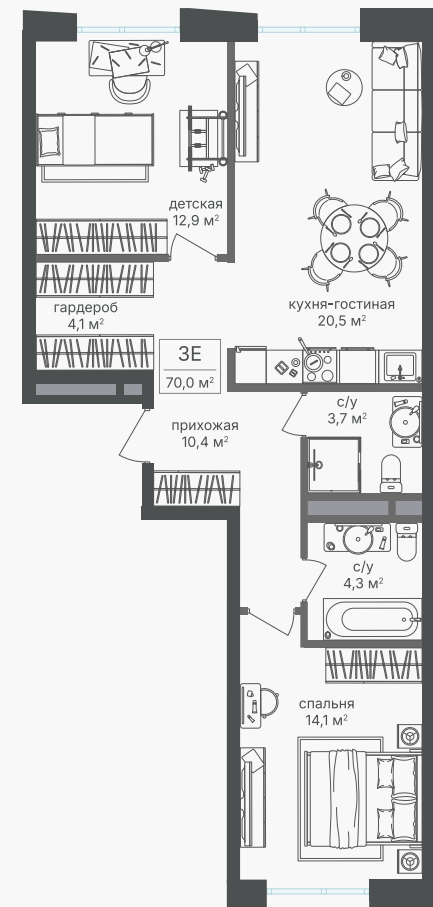

## 3-комнатная евроквартира, 70 м<sup>2</sup>

ЖИЛОЙ КОМПЛЕКС

Семеновский парк 2

Корпус 1      Секция 4      Этаж 13 / 25

Комнат 2      Площадь 70 м<sup>2</sup>      Отделка Нет

**25 620 000 руб**

Артикул 1-13-598

## 3-комнатная евроквартира, 70 м<sup>2</sup>

ЖИЛОЙ КОМПЛЕКС

Семеновский парк 2

Корпус 1 Секция 4 Этаж 13 / 25

Комнат 2 Площадь 70 м<sup>2</sup> Отделка Нет

25 620 000 руб

Артикул 1-13-598