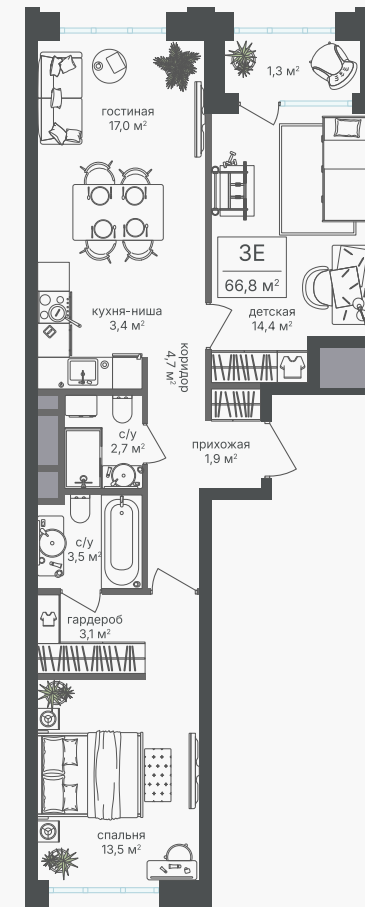

PG-ДЕВЕЛОПМЕНТ

+7 (495) 125-14-45

3-комнатная евроквартира, 65.5 м²

ЖИЛОЙ КОМПЛЕКС
Михалковский

Корпус	Секция	Этаж
2	2	9 / 20

Комнат	Площадь	Отделка
3	65.5 м ²	Нет

31 256 600 руб

Артикул 2-9-100

PG-ДЕВЕЛОПМЕНТ

+7 (495) 125-14-45

3-комнатная евроквартира, 65.5 м²

ЖИЛОЙ КОМПЛЕКС
Михалковский

Корпус 2 Секция 2 Этаж 9 / 20

Комнат 3 Площадь 65.5 м² Отделка Нет

31 256 600 руб

Артикул 2-9-100