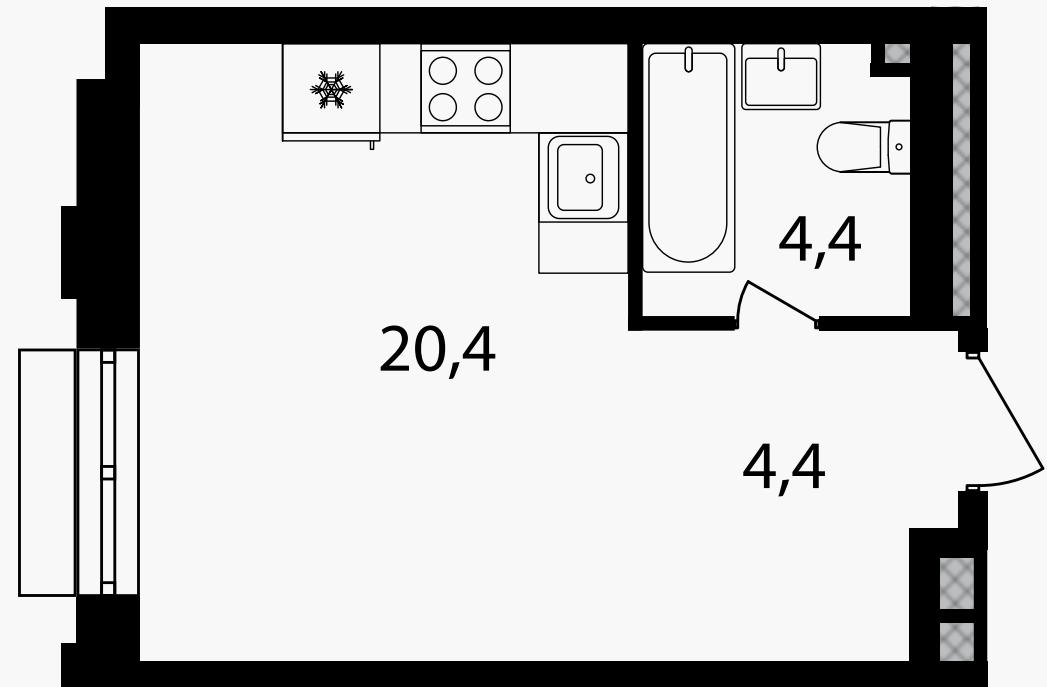

PG-ДЕВЕЛОПМЕНТ

Студия, 29.2 м²

ЖИЛОЙ КОМПЛЕКС
Михалковский

Корпус 3 Секция 3 Этаж 20 / 20

Комнат 1 Площадь 29.2 м² Отделка Нет

14 515 320 руб

Артикул 3-20-312А

PG-ДЕВЕЛОПМЕНТ

Студия, 29.2 м²

ЖИЛОЙ КОМПЛЕКС
Михалковский

Корпус 3 Секция 3 Этаж 20 / 20

Комнат 1 Площадь 29.2 м² Отделка Нет

14 515 320 руб

Артикул 3-20-312А