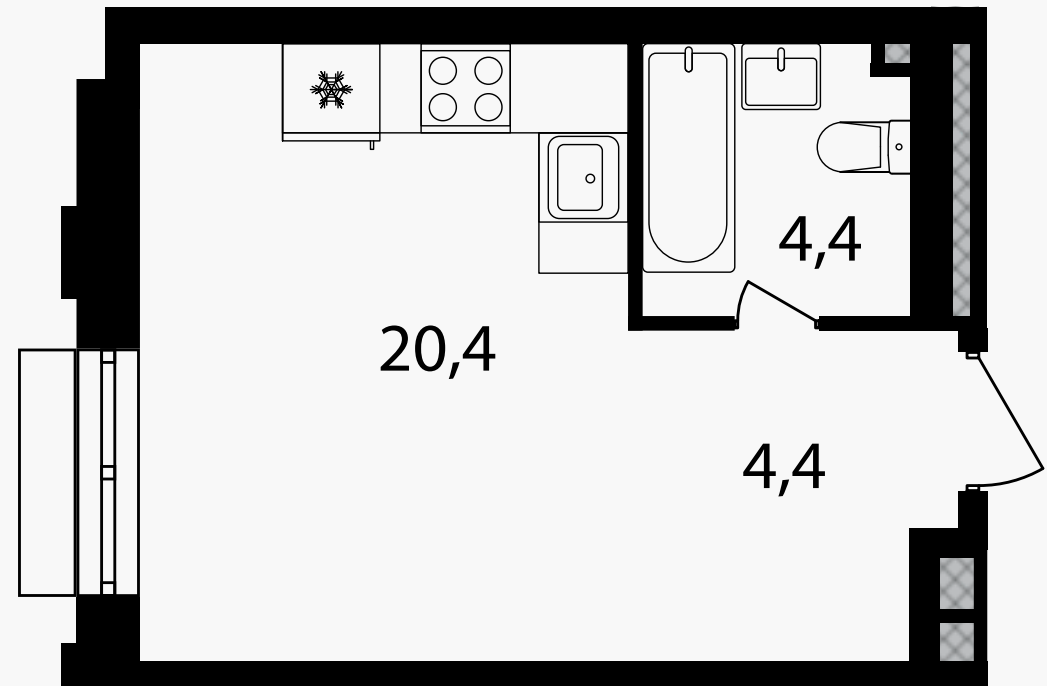

PG-ДЕВЕЛОПМЕНТ

Студия, 29.2 м²

ЖИЛОЙ КОМПЛЕКС
Михалковский

Корпус 3 Секция 3 Этаж 20 / 20

Комнат 1 Площадь 29.2 м² Отделка Нет

12 994 000 руб

Артикул 3-20-312А

PG-ДЕВЕЛОПМЕНТ

Студия, 29.2 м²

ЖИЛОЙ КОМПЛЕКС
Михалковский

Корпус 3 Секция 3 Этаж 20 / 20

Комнат 1 Площадь 29.2 м² Отделка Нет

12 994 000 руб

Артикул 3-20-312А